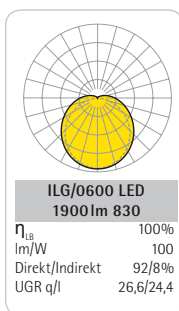

Produkte

Maße

Typ	Bestückung	P_{sys} [W]	Farbe	Vorschaltung	LxBxH/DxH	A1	A3	KE	Artikel-Nr.	€_{exkl. MwSt.}	kg
Diffusor opal direkt diffus-strahlend											
ilia-ILG/0600	Inkl. LED 1900lm 830	19	vw	ET	580x56x66	425	155	83/0	1617 1014 100	79,00	0,95
	Inkl. LED 2000lm 840	19	vw	ET	580x56x66	425	155	83/0	1617 1024 100	79,00	0,95
ilia-ILG/1200	Inkl. LED 3600lm 830	35	vw	ET	1140x56x66	700	440	0/0	1617 2014 100	114,00	1,64
	Inkl. LED 3800lm 840	35	vw	ET	1140x56x66	700	440	0/0	1617 2024 100	114,00	1,64
ilia-ILG/1500	Inkl. LED 4600lm 830	48	vw	ET	1420x56x66	1000	420	0/0	1617 5014 100	144,00	2,06
	Inkl. LED 4800lm 840	48	vw	ET	1420x56x66	1000	420	0/0	1617 5024 100	144,00	2,06

Bitte entnehmen Sie die aktuellen Daten der LED-Leuchten unter www.regiolum.de

*Informationen über die Hersteller-Garantie der LED-Leuchten unter <http://www.regiolum.de/fileadmin/REGIOLUX/Service/Garantie/Garantie_LED_de.pdf>