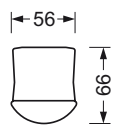

Produkte

Maße

Typ	Bestückung	P_{sys} [W]	Farbe	Vorschaltung	LxBxH/DxH	A1	A3	KE	Artikel-Nr.	€_{exkl. MwSt.}	kg
Diffusor opal direkt diffus-strahlend											
ilia-ILG/0600	Inkl. LED 1900lm 830	19	vw	ET	580x56x66	425	155	83/0	1617 1014 100	79,00	0,95
	Inkl. LED 2000lm 840	19	vw	ET	580x56x66	425	155	83/0	1617 1024 100	79,00	0,95
ilia-ILG/1200	Inkl. LED 3600lm 830	35	vw	ET	1140x56x66	700	440	0/0	1617 2014 100	114,00	1,64
	Inkl. LED 3800lm 840	35	vw	ET	1140x56x66	700	440	0/0	1617 2024 100	114,00	1,64
ilia-ILG/1500	Inkl. LED 4600lm 830	48	vw	ET	1420x56x66	1000	420	0/0	1617 5014 100	144,00	2,06
	Inkl. LED 4800lm 840	48	vw	ET	1420x56x66	1000	420	0/0	1617 5024 100	144,00	2,06

Bitte entnehmen Sie die aktuellen Daten der LED-Leuchten unter www.regiolum.de

*Informationen über die Hersteller-Garantie der LED-Leuchten unter <http://www.regiolum.de/fileadmin/REGIOLUX/Service/Garantie/Garantie_LED_de.pdf>