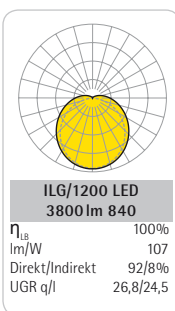

Produkte

Maße

Typ	Bestückung	P_{sys} [W]	Farbe	Vorschaltung	LxBxH/DxH	A1	A3	KE	Artikel-Nr.	€_{exkl. MwSt.}	kg
Diffusor opal direkt diffus-strahlend											
ilia-ILG/0600	Inkl. LED 1900lm 830	19	vw	ET	580x56x66	425	155	83/0	1617 1014 100	79,00	0,95
	Inkl. LED 2000lm 840	19	vw	ET	580x56x66	425	155	83/0	1617 1024 100	79,00	0,95
ilia-ILG/1200	Inkl. LED 3600lm 830	35	vw	ET	1140x56x66	700	440	0/0	1617 2014 100	114,00	1,64
	Inkl. LED 3800lm 840	35	vw	ET	1140x56x66	700	440	0/0	1617 2024 100	114,00	1,64
ilia-ILG/1500	Inkl. LED 4600lm 830	48	vw	ET	1420x56x66	1000	420	0/0	1617 5014 100	144,00	2,06
	Inkl. LED 4800lm 840	48	vw	ET	1420x56x66	1000	420	0/0	1617 5024 100	144,00	2,06

Bitte entnehmen Sie die aktuellen Daten der LED-Leuchten unter www.regiolum.de

*Informationen über die Hersteller-Garantie der LED-Leuchten unter <http://www.regiolum.de/fileadmin/REGIOLUX/Service/Garantie/Garantie_LED_de.pdf>