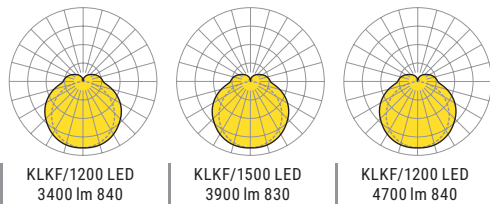

Boîtiers d'alimentation à LED - compacts et merveilleusement homogènes

Montage:

- En Plafonnier
- Mural
- Sur rail support
- Suspendu

Boîtier:

- Tôle d'acier

Caractéristiques photométriques KLKF:

- Diffuseur opalin; Matière synthétique PMMA
- Répartition de la lumière à rayonnement direct/indirect

Source lumineuse:

- LED 50000h L80/B10
- CRI ≥ 80 / 4000K ou CRI ≥ 80 / 3000K

Commutation:

- 1 Ballast
- Pilote électronique + DALI
- 230V 50Hz

Instructions de pose:

- IP40 à montage sur rail support- et suspendu
- Montage sur rail support- et suspendu seulement avec des accessoires

KLKF/1200 LED 3400 lm 840	KLKF/1500 LED 3900 lm 830	KLKF/1200 LED 4700 lm 840
η_{le} 100% lm/W 135	η_{le} 100% lm/W 128	η_{le} 100% lm/W 126
PHI bas/indirect 82/18%	PHI bas/indirect 82/18%	PHI bas/indirect 82/18%
UGR trans./long.22,4/20,4	UGR trans./long.22,2/20,2	UGR trans./long.23,5/21,6

Dimensions

Type	Lampe	LxBxH/DxH	A1	A3	KE X/Y
KL./0600	LED	615 x 90 x 71	490	130	160 / 0
KL./1200	LED	1215 x 90 x 71	900	320	40 / 0
KL./1500	LED	1515 x 90 x 71	1100	420	30 / 0