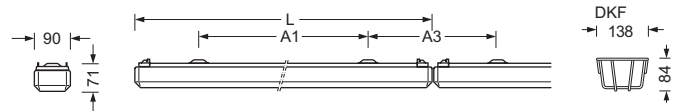

Boîtier:

- Tôle d'acier

Caractéristiques photométriques KLKF:

- Diffuseur opalin; Matière synthétique PMMA
- Répartition de la lumière à rayonnement direct/indirect

Source lumineuse:

- LED 50000h L80/B10
- CRI ≥ 80 / 4000K ou CRI ≥ 80 / 3000K

Commutation:

- 1 Ballast
- Pilote électronique + DALI
- 230V 50Hz

Instructions de pose:

- IP40 à montage sur rail support- et suspendu
- Montage sur rail support- et suspendu seulement avec des accessoires

Dimensions

Type	Lampe	LxBxH/DxH	A1	A3	KE X/Y
KL./0600	LED	615 x 90 x 71	490	130	160 / 0
KL./1200	LED	1215 x 90 x 71	900	320	40 / 0
KL./1500	LED	1515 x 90 x 71	1100	420	30 / 0

Produits

Type	Lampe	P _{sys} [W]	Couleur	Ballast	LxBxH/DxH	N° d'article	kg
<i>Diffuseur opalin à rayonnement direct/indirect</i>							
KLKF/0600	LED 2300lm 830	20	vw	ED	615 x 90 x 71	2110 0624 120	1,55
	LED 2500lm 840	20	vw	ED	615 x 90 x 71	2110 0614 120	1,55
KLKF/1200	LED 3200lm 830	25	vw	ED	1215 x 90 x 71	2110 1224 120	2,10
				DALI	1215 x 90 x 71	2110 1226 620	2,10
	LED 3400lm 840	25	vw	ED	1215 x 90 x 71	2110 1214 120	2,10
				DALI	1215 x 90 x 71	2110 1216 620	2,10
	LED 4500lm 830	37	vw	ED	1215 x 90 x 71	2110 0224 120	2,10
				DALI	1215 x 90 x 71	2110 0226 620	1,85
LED 4700lm 840	37	vw	ED	1215 x 90 x 71	2110 0214 120	2,10	
			DALI	1215 x 90 x 71	2110 0216 620	2,10	
KLKF/1500	LED 3900lm 830	31	vw	ED	1515 x 90 x 71	2110 1524 120	2,60
				DALI	1515 x 90 x 71	2110 1526 620	2,60
	LED 4200lm 840	31	vw	ED	1515 x 90 x 71	2110 1514 120	2,60
				DALI	1515 x 90 x 71	2110 1516 620	2,60
	LED 5600lm 830	47	vw	ED	1515 x 90 x 71	2110 0524 120	2,60
DALI				1515 x 90 x 71	2110 0526 620	2,30	
LED 5900lm 840	47	vw	ED	1515 x 90 x 71	2110 0514 120	2,60	
			DALI	1515 x 90 x 71	2110 0516 620	2,30	