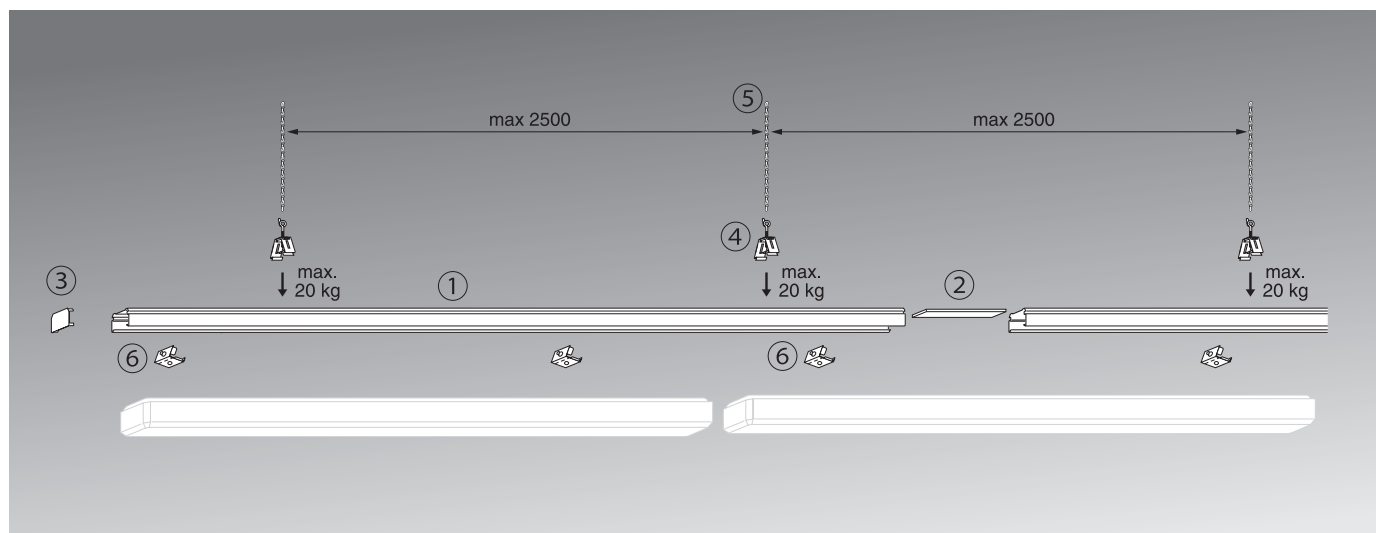

Accessoires pour montage sur rail support

- ① Rail support non câblé SDT-Basic
- ② Rails supports - Élément de liaison SDTSV
- ③ Rail support - Couvreclde de protection (embout) SDTE
- ④ Rail support - Fixation / Suspension SDH/SDD/SDCT/SDRP/SDT-ZA/SDT-AP
- ⑤ Suspension (tube / chaîne)
- ⑥ Luminaires - Fixation SDLA

Accessoires

	Type	Couleur	Matériau	Détail	N° d'article		
<i>Design</i>							
Profil de recouvrement	SDBAV 1500	vw	St	Long. = 7 x 219 = 1533 mm pour SDT Basic	1884 5580 101	1	0,85
	SDBK 1500	vw	PVC	pour SDT 1500, ATS	1883 7580 100	1	0,24
<i>Protection</i>							
Couvreclde de protection IP20	SDTE	vw	PC	pour SDT, ATS	1890 0231 100	2	0,02
<i>Montage</i>							
Suspension câble unique	SDCS	ws	Inox+Mix	L = 2000 mm pour SDT	1890 0034 100	1	0,07
	SDCSE	ws	Inox+Mix	Cache-piton D = 123 mm, câble D = 1,5 mm, L = 2000 mm, 3 x 1,5 mm² pour SDT	1890 0044 100	1	0,30
Suspension chaîne	KK	me	St	Chaîne l = 30 m, pour SDT, SDT Basic, ATS, luminaires suspendus	9282 9300 100	1	4,60
	KP 80	me	St+PC	L = 800 mm pour luminaires suspendus	9282 9080 100	1	0,27
	SDH	me	Inox	pour SDT, ATS sur chaîne	1890 0039 100	1	0,04
	SDT -AP	me	St	pour SDT	1890 0022 100	1	0,93
	SDT -ZA	me	St	pour SDT	6820 9300 110	1	0,20
Suspension tube	RP 50	ws	St+PC	d = 16 mm, M13, L = 500 mm pour luminaires suspendus	9280 9050 100	1	0,25
	RP 80	ws	St+PC	d = 16 mm, M13, L = 800 mm pour luminaires suspendus	9280 9080 100	1	0,33
	RP 100	ws	St+PC	d = 16 mm, M13, L = 1000 mm pour luminaires suspendus	9280 9100 100	1	0,40
	SDRP	me	Inox+Mix	pour SDT sur tube de suspension RP	1890 0054 100	1	0,02
Clip de fixation	SDCT	me	Inox	pour SDT sur profil en T apparent	1890 0042 100	1	0,03
	SDD	me	Inox	pour SDT sur plafond	1890 0033 100	1	0,01
<i>Structure</i>							
Fixation pour luminaire	SDLA	me	StZn	pour SDT Basic	1890 0058 100	1	0,03
Rail support	SDT Basic 1500/II	vw	StZn	L = 3070 mm 2,6 kg pour plafonniers	1825 2580 150	1	2,60
	SDT Basic 1500/III	vw	StZn	L = 4605 mm 3,9 kg pour plafonniers	1825 3580 150	1	3,90
Connecteur pour rails supports	SDTSV	me	StZn	pour SDT...Basic, ATS	1890 0092 100	1	0,30

Index des illustrations

Regiolux

REGIOLUX
Made in Germany

Regiolux GmbH
Hellinger Straße 3
D 97486 Königsberg
T +49 9525 89 0
F +49 9525 89 7
info@regiolux.de
www.regiolux.de