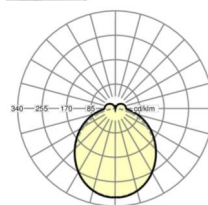

KENNDATEN

Bestellnummer	18570406650
EAN-Nummer	4020863351220
Stat. Waren-Nr.	94051190
Prüfzeichen	IP 20, Schutzklasse I, ENEC10 VDE, F, HACCP DIN10500/Food/IFS-anwendungsbezogene Eignung/BRC, Indoor, CE
Stoßfestigkeitsgrad-IK	IK03 (-20°C bis 25°C)
Umgebungstemperatur	ta -20°C bis 25°C
Besondere Eigenschaften	Ready for IoT
Garantiezeit	5 Jahre

ELEKTROTECHNIK

Betriebsgerät	Elektronischer Treiber DALI2 (1 Stück)
Systemleistung	70W
Netzspannung	230V/50Hz
Energieeffizienzklasse/Lichtquelle	D

LICHTTECHNIK

Bestückung	LED, Farbwiedergabe/Lichtfarbe CRI ≥ 80 / 4000K
Farbortoleranz (MacAdam)	3SDCM
Bemessungslichtstrom	9534lm
LED-Lebensdauer	50000h L80/B10 (Tq 25°C)
Leuchten Lichtausbeute	137lm/W
Ausstrahlungswinkel	115° (C0) / 110° (C90)
UGR q/l	27.3 / 26.7

MECHANIK

Gehäusefarbe	verkehrsweiß RAL 9016
Abmessungen (LxBxH/DxH)	1531mm x 55mm x 37mm
Gewicht (netto)	2kg
Montageart	Tragschienensystem-Montage

Maße

L	1531 mm	Länge
B	55 mm	Breite
H	37 mm	Höhe

DEEP-LINK

<https://www.regiolux.de/de/article/18570406650>

Referenz	LED 10000lm 840
ηLB	100 %
Φ ↓/↑	90 % / 10 %
UGR q/l	27.3 / 26.7