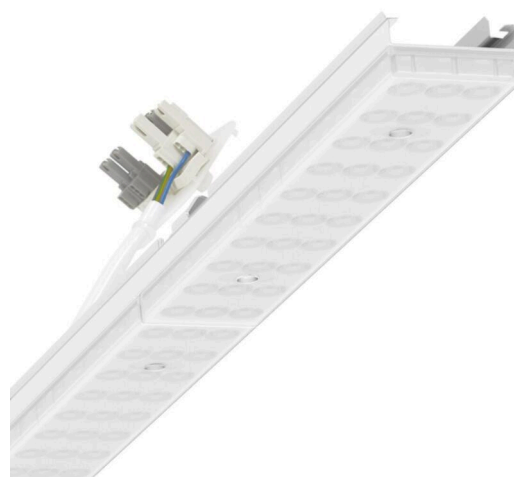

KENNDATEN

Bestellnummer	18570406650
EAN-Nummer	4020863351220
Stat. Waren-Nr.	94051190
Prüfzeichen	IP 20, Schutzklasse I, ENEC10 VDE, F, HACCP DIN10500/Food/IFS-anwendungsbezogene Eignung/BRC, Indoor, CE
Stoßfestigkeitsgrad-IK	IK03 (-20°C bis 25°C)
Umgebungstemperatur	ta -20°C bis 25°C
Besondere Eigenschaften	Ready for IoT
Garantiezeit	5 Jahre

ELEKTROTECHNIK

Betriebsgerät	Elektronischer Treiber DALI2 (1 Stück)
Systemleistung	70W
Netzspannung	230V/50Hz
Energieeffizienzklasse/Lichtquelle	D

LICHTTECHNIK

Bestückung	LED, Farbwiedergabe/Lichtfarbe CRI ≥ 80 / 4000K
Farbortoleranz (MacAdam)	3SDCM
Bemessungslichtstrom	9534lm
LED-Lebensdauer	50000h L80/B10 (Tq 25°C)
Leuchten Lichtausbeute	137lm/W
Ausstrahlungswinkel	115° (C0) / 110° (C90)
UGR q/l	27.3 / 26.7

MECHANIK

Gehäusefarbe	verkehrsweiß RAL 9016
Abmessungen (LxBxH/DxH)	1531mm x 55mm x 37mm
Gewicht (netto)	2kg
Montageart	Tragschienensystem-Montage

Maße

L	1531 mm	Länge
B	55 mm	Breite
H	37 mm	Höhe

DEEP-LINK

<https://www.regiolux.de/de/article/18570406650>

Referenz	LED 10000lm 840
ηLB	100 %
Φ ↓/↑	90 % / 10 %
UGR q/l	27.3 / 26.7