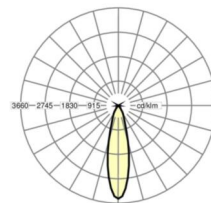

KARAKTERISTIEKEN

Bestelnummer	37580044130
EAN-nummer	4020863343294
CBS-code	94051190
Kenmerken	IP 20, Beschermingsklasse II, BAP 65° < 3000, F, Indoor, CE

ELEKTROTECHNIEK

Voorschakelapparaat	Elektronische driver (1 stuks)
Systeemprestaties	23W
Netspanning	230V/50Hz
Energie-efficiëntieklasse/Lichtbron	D

LICHTTECHNIEK

Uitvoering	LED, Kleurweergave/Lichtkleur CRI ≥ 80 / 4000K
Nominale lichtstroom	2624lm
LED Levensduur	50000h L80/B50
Lichtopbrengst	114lm/W
Stralingshoek	30°
UGR dw./l.	16.6 / 16.6 (30° reflector)

MECHANIEK

Kleur behuizing	verkeerswit RAL 9016
Maten (LxBxH/DxH)	151mm x 151mm x 94mm
Plafondsysteem	uitsparing in plafond [AD]
Plafonduitsnede (LxB/D)	135mm x 135mm
Inbouwdiepte	140mm [AD]
Gewicht (netto)	0.4kg
Zwenk- en draaibereik (x/y/z)	± 30° / 0° / 360°
Montagewijze	Individuele plafondbouwmontage

Maten

L	151 mm	Lengte
B	151 mm	Breedte
H	94 mm	Hoogte
DA(L)	135 mm	Profielmaat lengte
DA(B)	135 mm	Profielmaat breedte
DS min	10 mm	Plafonddikte minimaal
DS max	20 mm	Plafonddikte maximaal
ET(AD)	140 mm	Plafonddafstand minimaal (gezaagde plafonddopeningen)
KL	115 mm	Lengte lichtkop of bedrijfsapparatuurkasten
KB	53 mm	Breedte lichtkop of bedrijfsapparatuurkasten
KH	23 mm	Hoogte lichtkop of bedrijfsapparatuurkasten

DEEP-LINK

<https://www.regiolux.de/nl/article/37580044130>