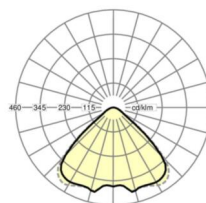

LICHTTECHNIEK

Uitvoering	LED, Kleurweergave/Lichtkleur CRI ≥ 80 / 4000K
Kleurtolerantie (MacAdam)	3SDCM
Nominale lichtstroom	14574lm
LED Levensduur	50000h L80/B10 (Tq 45°C)
Lichtopbrengst	149lm/W
Stralingshoek	95° (C0) / 95° (C90)
UGR dw./l.	22.1 / 22.3

MECHANIEK

Kleur behuizing	verkeerswit RAL 9016
Maten (LxBxH/DxH)	688mm x 340mm x 59mm
Gewicht (netto)	6.4kg
Kabelinvoer KE (X/Y)	261mm/0mm
Montagewijze	Individuele pendelmontage, Enkele installatie aan het plafond, Montage draagrails

DEEP-LINK

<https://www.regiolux.de/nl/article/37440126610>

Referentie	LED 14600lm 840
ηLB	100 %
Φ ↓/↑	100 % / 0 %
UGR dw./l.	22.1 / 22.3

Maten

L	688 mm	Lengte
B	340 mm	Breedte
H	59 mm	Hoogte
A1	655 mm	Montageafstand bij enkelvoudige montage
A4	235 mm	Montageafstand (breedte)
X	261 mm	Afstand kabelinvoering naar armatuur midden op de X-as (lengte)
Y	0 mm	Afstand kabelinvoering naar armatuur midden op de Y-as (dwars)