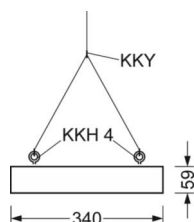

MECHANIEK

Kleur behuizing	verkeerswit RAL 9016
Maten (LxBxH/DxH)	688mm x 340mm x 59mm
Gewicht (netto)	6.4kg
Kabelinvoer KE (X/Y)	261mm/0mm
Montagewijze	Individuele pendelmontage, Enkele installatie aan het plafond, Montage draagrails

DEEP-LINK

<https://www.regiolux.de/nl/article/37440126610>

Referentie	LED 14600lm 840
ηLB	100 %
Φ ↓/↑	100 % / 0 %
UGR dw./l.	22.1 / 22.3

Maten

L	688 mm	Lengte
B	340 mm	Breedte
H	59 mm	Hoogte
A1	655 mm	Montageafstand bij enkelvoudige montage
A4	235 mm	Montageafstand (breedte)
X	261 mm	Afstand kabelinvoering naar armatuur midden op de X-as (lengte)
Y	0 mm	Afstand kabelinvoering naar armatuur midden op de Y-as (dwars)