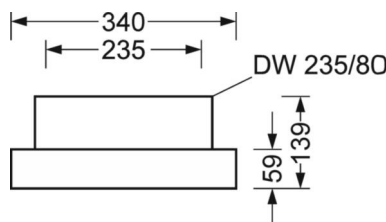

LICHTTECHNIEK

Uitvoering	LED, Kleurweergave/Lichtkleur CRI ≥ 80 / 4000K
Kleurtolerantie (MacAdam)	3SDCM
Nominale lichtstroom	14574lm
LED Levensduur	50000h L80/B10 (Tq 45°C)
Lichtopbrengst	149lm/W
Stralingshoek	95° (C0) / 95° (C90)
UGR dw./l.	22.1 / 22.3

MECHANIEK

Kleur behuizing	verkeerswit RAL 9016
Maten (LxBxH/DxH)	688mm x 340mm x 59mm
Gewicht (netto)	6.4kg
Kabelinvoer KE (X/Y)	261mm/0mm
Montagewijze	Individuele pendelmontage, Enkele installatie aan het plafond, Montage draagrails

DEEP-LINK

<https://www.regiolux.de/nl/article/37440126610>

Referentie	LED 14600lm 840
ηLB	100 %
Φ ↓/↑	100 % / 0 %
UGR dw./l.	22.1 / 22.3

Maten

L	688 mm	Lengte
B	340 mm	Breedte
H	59 mm	Hoogte
A1	655 mm	Montageafstand bij enkelvoudige montage
A4	235 mm	Montageafstand (breedte)
X	261 mm	Afstand kabelinvoering naar armatuur midden op de X-as (lengte)
Y	0 mm	Afstand kabelinvoering naar armatuur midden op de Y-as (dwars)