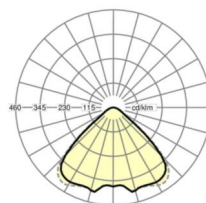

ELEKTROTECHNIEK

Voorschakelapparaat	Elektronische driver (1 stuks)
Systeemprestaties	98W
Netspanning	230V/50Hz
Aardlekschakelaar(s) (inschakelstroom)	7 stuks/B10, 12 stuks/B16, 12 stuks/C10, 20 stuks/C16
Energie-efficiëntieklasse/Lichtbron	D

LICHTTECHNIEK

Uitvoering	LED, Kleurweergave/Lichtkleur CRI ≥ 80 / 4000K
Kleurtolerantie (MacAdam)	3SDCM
Nominale lichtstroom	14574lm
LED Levensduur	50000h L80/B10 (Tq 45°C)
Lichtopbrengst	149lm/W
Stralingshoek	95° (C0) / 95° (C90)
UGR dw./l.	22.1 / 22.3

MECHANIEK

Kleur behuizing	verkeerswit RAL 9016
Maten (LxBxH/DxH)	688mm x 340mm x 59mm
Gewicht (netto)	6.4kg
Kabelinvoer KE (X/Y)	261mm/0mm
Montagewijze	Individuele pendelmontage, Enkele installatie aan het plafond, Montage draagrails

Maten

L	688 mm	Lengte
B	340 mm	Breedte
H	59 mm	Hoogte
A1	655 mm	Montageafstand bij enkelvoudige montage
A4	235 mm	Montageafstand (breedte)
X	261 mm	Afstand kabelinvoering naar armatuurmiddelen op de X-as (lengte)
Y	0 mm	Afstand kabelinvoering naar armatuurmiddelen op de Y-as (dwars)

DEEP-LINK

<https://www.regiolux.de/nl/article/37440124110>