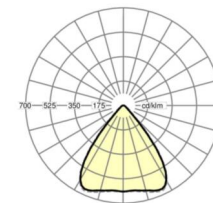

ELEKTROTECHNIEK

Voorschakelapparaat	Elektronische driver DALI2 (2 stuks)
Systeemprestaties	147W
Netspanning	230V/50Hz
Aardlekschakelaar(s) (inschakelstroom)	13 stuks/B10, 24 stuks/B16, 25 stuks/C10, 40 stuks/C16
Energie-efficiëntieklasse/Lichtbron	D

LICHTTECHNIEK

Uitvoering	LED, Kleurweergave/Lichtkleur CRI ≥ 80 / 4000K
Kleurtolerantie (MacAdam)	3SDCM
Nominale lichtstroom	21288lm
LED Levensduur	50000h L80/B10 (Tq 45°C)
Lichtopbrengst	145lm/W
Stralingshoek	80° (C0) / 80° (C90)
UGR dw./l.	18.3 / 18.9

MECHANIEK

Kleur behuizing	verkeerswit RAL 9016
Maten (LxBxH/DxH)	1013mm x 340mm x 59mm
Gewicht (netto)	10.3kg
Kabelinvoer KE (X/Y)	423.5mm/0mm
Montagewijze	Individuele pendelmontage, Enkele installatie aan het plafond, Montage draagrails

Maten

L	1013 mm	Lengte
B	340 mm	Breedte
H	59 mm	Hoogte
A1	980 mm	Montageafstand bij enkelvoudige montage
A4	235 mm	Montageafstand (breedte)
X	423.5 mm	Afstand kabelinvoering naar armatuurmiddelen op de X-as (lengte)
Y	0 mm	Afstand kabelinvoering naar armatuurmiddelen op de Y-as (dwars)

DEEP-LINK

<https://www.regiolux.de/nl/article/37450226630>