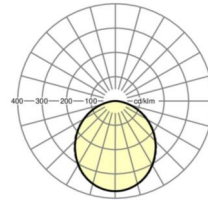

KARAKTERISTIEKEN

Bestelnummer	60503024180
EAN-nummer	4020863318971
CBS-code	94051190
Kenmerken	IP 20, Beschermingsklasse I, F, Indoor, CE
Schokbestendigheidsgraad IK	IK02
Omgevingstemperatuur	ta 25°C
Garantieperiode	5 jaren

ELEKTROTECHNIEK

Voorschakelapparaat	Elektronische driver (1 stuks)
Systeemprestaties	37W
Netspanning	230V/50Hz
Aardlekschakelaar(s) (inschakelstroom)	9 stuks/B10, 16 stuks/B16, 15 stuks/C10, 27 stuks/C16
Energie-efficiëntieklasse/Lichtbron	C

LICHTTECHNIEK

Uitvoering	LED, Kleurweergave/Lichtkleur CRI ≥ 80 / 4000K
Kleurtolerantie (MacAdam)	3SDCM
Nominale lichtstroom	3816lm
LED Levensduur	50000h L80/B10 (Tq 25°C)
Lichtopbrengst	104lm/W
UGR dw./l.	25.5 / 25.6

MECHANIEK

Kleur behuizing	verkeerswit RAL 9016
Maten (LxBxH/DxH)	1476mm x 85mm x 75mm
Gewicht (netto)	3.7kg
Kabelinvoer KE (X/Y)	0mm/0mm
Montagewijze	Enkele installatie aan het plafond, Plafondgemonteerde kabelgootinstallatie., Individuele pendelmontage, Lichtband-pendelmontage, Montage draagrails

Maten

L	1476 mm	Lengte
B	85 mm	Breedte
H	75 mm	Hoogte
A1	1300 mm	Montageafstand bij enkelvoudige montage
A3	176 mm	Montageafstand tussen de lampen in lichtlijnopstelling
X	0 mm	Afstand kabelinvoering naar armatuurmidden op de X-as (lengte)
Y	0 mm	Afstand kabelinvoering naar armatuurmidden op de Y-as (dwars)

DEEP-LINK

<https://www.regiolux.de/nl/article/60503024180>

Referentie	LED 3800lm 840
ηLB	100 %
Φ ↓/↑	100 % / 0 %
UGR dw./l.	25.5 / 25.6