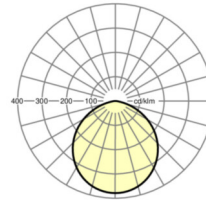

LICHTTECHNIEK

Uitvoering	LED, Kleurweergave/Lichtkleur CRI ≥ 80 / 3000K
Kleurtolerantie (MacAdam)	3SDCM
Fotobiologische veiligheid (Armatuur)	RG0
Nominale lichtstroom	2703lm
LED Levensduur	50000h L85/B10 (Tq 25°C), 75000h L80/B10 (Tq 25°C)
Lichtopbrengst	95lm/W
Stralingshoek	110°
UGR dw./l.	27.4 / 27.4

MECHANIEK

Kleur behuizing	wit
Maten (LxBxH/DxH)	230mm x 115mm
Gewicht (netto)	3.15kg
Montagewijze	Enkele installatie aan het plafond

Maten

H	115 mm	Hoogte
D	230 mm	Diameter

DEEP-LINK
<https://www.regiolux.de/nl/article/37693114140>