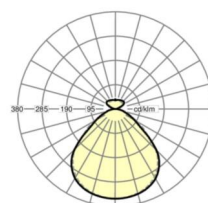

KARAKTERISTIEKEN

Bestelnummer	43324016975
EAN-nummer	4020863329717
CBS-code	94051190
Kenmerken	IP 20, Beschermingsklasse I, BAP 65° < 3000, F, HCL, Indoor, CE
Schokbestendigheidsgraad IK	IK03
Omgevingstemperatuur	ta 25°C
Bijzondere eigenschappen	Ready for IoT
Garantieperiode	5 jaren

ELEKTROTECHNIEK

Voorschakelapparaat	Elektronische driver DALI device type 8 (1 stuks)
Systeemprestaties	45W
Netspanning	230V/50Hz
Aardleeschakelaar(s) (inschakelstroom)	7 stuks/B10, 11 stuks/B16, 11 stuks/C10, 18 stuks/C16
Energie-efficiëntieklasse/Lichtbron	E

LICHTTECHNIEK

Uitvoering	LED, Kleurweergave/Lichtkleur CRI ≥ 90 / 2700K-6500K continu regelbaar
Kleurtolerantie (MacAdam)	3SDCM
Nominale lichtstroom	3710lm
LED Levensduur	50000h L80/B10 (Tq 25°C)
Lichtopbrengst	82lm/W
UGR dw./l.	17.1 / 17.3

MECHANIEK

Kleur behuizing	blank geanodiseerd aluminium
Maten (LxBxH/DxH)	1199mm x 330mm x 42mm
Gewicht (netto)	7.6kg
Kabelinvoer KE (X/Y)	0mm/0mm
Montagewijze	Enkele installatie aan het plafond

Maten

L	1199 mm	Lengte
B	330 mm	Breedte
H	42 mm	Hoogte
A1	700 mm	Montageafstand bij enkelvoudige montage
A4	230 mm	Montageafstand (breedte)
X	0 mm	Afstand kabelinvoering naar armatuurmidden op de X-as (lengte)
Y	0 mm	Afstand kabelinvoering naar armatuurmidden op de Y-as (dwars)

DEEP-LINK

<https://www.regiolux.de/nl/article/43324016975>