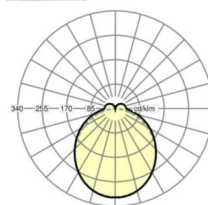

KARAKTERISTIEKEN

Bestelnummer	18570104100
EAN-nummer	4020863351138
CBS-code	94051190
Kenmerken	IP 20, Beschermingsklasse I, ENEC10 VDE, F, HACCP DIN10500/voedsel/IFS-toepassingsgerelateerde geschiktheid/BRC, Indoor, CE
Schokbestendigheidsgraad IK	IK03 (-20°C bis 45°C)
Omgevingstemperatuur	ta -20°C naar 45°C
Garantieperiode	5 jaren
Overheidssubsidieprogramma's	BEG - federale subsidie voor efficiënte gebouwen (alleen geldig voor Duitsland)

ELEKTROTECHNIEK

Voorschakelapparaat	Elektronische driver (1 stuks)
Systeemprestaties	26W
Netspanning	230V/50Hz
Energie-efficiëntieklasse/Lichtbron	D

LICHTTECHNIEK

Uitvoering	LED, Kleurweergave/Lichtkleur CRI ≥ 80 / 4000K
Kleurtolerantie (MacAdam)	3SDCM
Nominale lichtstroom	4105lm
LED Levensduur	50000h L80/B10 (Tq 45°C)
Lichtopbrengst	160lm/W
Stralingshoek	115° (C0) / 110° (C90)
UGR dw./l.	24.3 / 23.7

MECHANIEK

Kleur behuizing	verkeerswit RAL 9016
Maten (LxBxH/DxH)	1531mm x 55mm x 37mm
Gewicht (netto)	1.9kg
Montagewijze	Montage draagrailsysteem

Maten

L	1531 mm	Lengte
B	55 mm	Breedte
H	37 mm	Hoogte

DEEP-LINK

<https://www.regiolux.de/nl/article/18570104100>

Referentie	LED 4000lm 840
ηLB	100 %
Φ ↓/↑	90 % / 10 %
UGR dw./l.	24.3 / 23.7