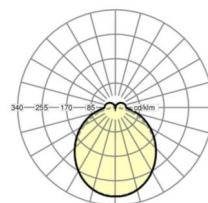

KARAKTERISTIEKEN

Bestelnummer	18578404150
EAN-nummer	4020863359608
CBS-code	94051190
Kenmerken	IP 20, Beschermingsklasse I, ENEC10 VDE, F, HACCP DIN10500/voedsel/IFS-toepassingsgerelateerde geschiktheid/BRC, Indoor, CE
Schokbestendigheidsgraad IK	IK03 (-20°C bis 30°C)
Omgevingstemperatuur	ta -20°C naar 30°C
Garantieperiode	5 jaren
Overheidssubsidieprogramma's	BEG - federale subsidie voor efficiënte gebouwen (alleen geldig voor Duitsland)

ELEKTROTECHNIEK

Voorschakelapparaat	Elektronische multilumen-driver, 16-stappen (1 stuks)
Systeemprestaties	53W-30W
Netspanning	230V/50Hz
Energie-efficiëntieklasse/Lichtbron	D

LICHTTECHNIEK

Uitvoering	LED, Kleurweergave/Lichtkleur CRI ≥ 80 / 4000K
Kleurtolerantie (MacAdam)	3SDCM
Nominale lichtstroom/schakelstappen (EDM)	7700lm/53W, 7500lm/52W, 7300lm/50W, 7100lm/48W, 6900lm/47W, 6700lm/45W, 6500lm/44W, 6300lm/42W, 6100lm/40W, 5900lm/39W, 5700lm/37W, 5500lm/36W, 5300lm/34W, 5100lm/33W, 4800lm/31W, 4600lm/30W
LED Levensduur	50000h L80/B10 (Tq 30°C)
Lichtopbrengst	157lm/W-144lm/W
Stralingshoek	115° (C0) / 110° (C90)
UGR dw./l.	26.5 / 25.9 (53W)

DEEP-LINK

<https://www.regiolux.de/nl/article/18578404150>

Referentie	LED 7700lm/53W 840
ηLB	100 %
Φ ↓/↑	90 % / 10 %
UGR dw./l.	26.5 / 25.9