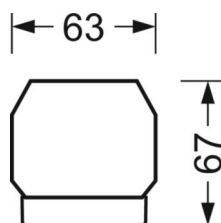

## LICHTTECHNIEK

Uitvoering	LED, Kleurweergave/Lichtkleur CRI ≥ 80 / 4000K
Kleurtolerantie (MacAdam)	3SDCM
Nominale lichtstroom/schakelstappen (EDM)	7700lm/53W, 7500lm/52W, 7300lm/50W, 7100lm/48W, 6900lm/47W, 6700lm/45W, 6500lm/44W, 6300lm/42W, 6100lm/40W, 5900lm/39W, 5700lm/37W, 5500lm/36W, 5300lm/34W, 5100lm/33W, 4800lm/31W, 4600lm/30W
LED Levensduur	50000h L80/B10 (Tq 30°C)
Lichtopbrengst	157lm/W-144lm/W
Stralingshoek	115° (C0) / 110° (C90)
UGR dw./l.	26.5 / 25.9 (53W)

## DEEP-LINK

<https://www.regiolux.de/nl/article/18578404150>

Referentie	LED 7700lm/53W 840
ηLB	100 %
Φ ↓/↑	90 % / 10 %
UGR dw./l.	26.5 / 25.9

**MECHANIEK**

Kleur behuizing	verkeerswit RAL 9016
Maten (LxBxH/DxH)	1531mm x 55mm x 37mm
Gewicht (netto)	2kg
Montagewijze	Montage draagrailsysteem

**Maten**

L	1531 mm	Lengte
B	55 mm	Breedte
H	37 mm	Hoogte