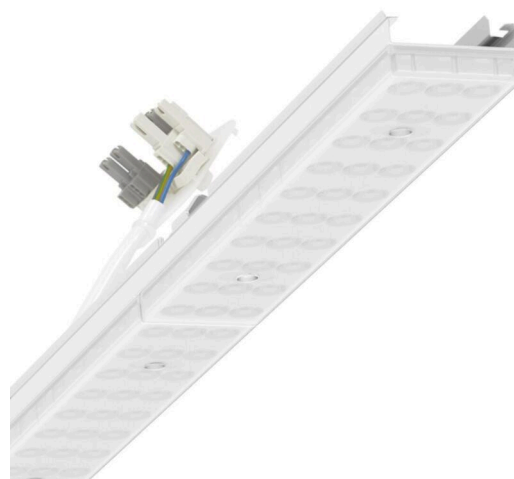

Armatuurunit variabel - Individual.Lens.Optic gesatineerd - direct/indirect diffuus-stralend - visueel doorlopend

Armatuurunit van verzinkt, geprofileerd plaatstaal, oppervlak gecoat met polyesterhars. Gereedschapsloze bevestiging met in het design geïntegreerde druksluitingen waarborgt bescherming tegen diefstal en demontage. Variabel positioneerbaar in de draagrail. Kleur behuizing verkeerswit RAL 9016; Lichtverdeling direct/indirect diffuus stralend via Individual.Lens.Optic van gesatineerde PMMA-kunststof. De individuele lensoptiek zorgt voor hoog montagegemak en is onderhoudsvriendelijk door het gemakkelijk te reinigen oppervlak. Het ritme van de 3-rijige individuele lensopstelling is binnen en over de armatuurunits perfect gecoördineerd en zorgt voor een homogene uitstraling in het pand. Hittebestendige leidingen incl. aansluitkabel 1m en snelmontage-stekkerdeel met gereedschapsloze fasevoorkeuze en geleitstiften. De armatuurunit is via de multilumen-driver variabel in stappen in te stellen (standaardinstelling: maximale lumen output). Ze zijn vervangbaar, maken modernisering mogelijk en verlengen de levensduur van het gehele systeem op een toekomstbestendige manier.

## ELEKTROTECHNIEK

Voorschakelapparaat	Elektronische multilumen-driver, 16-stappen (1 stuks)
Systeemprestaties	53W-30W
Netspanning	230V/50Hz
Energie-efficiëntieklasse/Lichtbron	D

## DEEP-LINK

<https://www.regiolux.de/nl/article/18578404150>

Referentie	LED 7700lm/53W 840
ηLB	100 %
Φ ↓/↑	90 % / 10 %
UGR dw./l.	26.5 / 25.9

**MECHANIEK**

Kleur behuizing	verkeerswit RAL 9016
Maten (LxBxH/DxH)	1531mm x 55mm x 37mm
Gewicht (netto)	2kg
Montagewijze	Montage draagrailsysteem

**Maten**

L	1531 mm	Lengte
B	55 mm	Breedte
H	37 mm	Hoogte