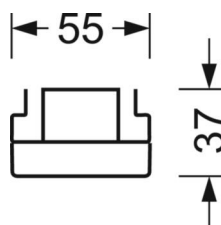

## LICHTTECHNIEK

Uitvoering	LED, Kleurweergave/Lichtkleur CRI ≥ 80 / 4000K
Kleurtolerantie (MacAdam)	3SDCM
Nominale lichtstroom/schakelstappen (EDM)	7700lm/53W, 7500lm/52W, 7300lm/50W, 7100lm/48W, 6900lm/47W, 6700lm/45W, 6500lm/44W, 6300lm/42W, 6100lm/40W, 5900lm/39W, 5700lm/37W, 5500lm/36W, 5300lm/34W, 5100lm/33W, 4800lm/31W, 4600lm/30W
LED Levensduur	50000h L80/B10 (Tq 30°C)
Lichtopbrengst	157lm/W-144lm/W
Stralingshoek	115° (C0) / 110° (C90)
UGR dw./l.	26.5 / 25.9 (53W)

## DEEP-LINK

<https://www.regiolux.de/nl/article/18578404150>

Referentie	LED 7700lm/53W 840
ηLB	100 %
Φ ↓/↑	90 % / 10 %
UGR dw./l.	26.5 / 25.9

**MECHANIEK**

Kleur behuizing	verkeerswit RAL 9016
Maten (LxBxH/DxH)	1531mm x 55mm x 37mm
Gewicht (netto)	2kg
Montagewijze	Montage draagrailsysteem

**Maten**

L	1531 mm	Lengte
B	55 mm	Breedte
H	37 mm	Hoogte