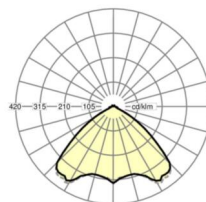

KARAKTERISTIEKEN

Bestelnummer	18580306600
EAN-nummer	4020863362417
CBS-code	94051190
Kenmerken	IP 20, Beschermingsklasse I, ENEC10 VDE, F, HACCP DIN10500/voedsel/IFS-toepassingsgerelateerde geschiktheid/BRC, Indoor, CE
Schokbestendigheidsgraad IK	IK03 (-20°C bis 35°C)
Omgevingstemperatuur	ta -20°C naar 35°C
Bijzondere eigenschappen	Ready for IoT
Garantieperiode	5 jaren
Overheidssubsidieprogramma's	BEG - federale subsidie voor efficiënte gebouwen (alleen geldig voor Duitsland)

ELEKTROTECHNIEK

Voorschakelapparaat	Elektronische driver DALI2 (1 stuk)
Systeemprestaties	53W
Netspanning	230V/50Hz
Aardlekschakelaar(s) (inschakelstroom)	13 stuks/B10, 21 stuks/B16, 21 stuks/C10, 35 stuks/C16
Energie-efficiëntieklasse/Lichtbron	D

LICHTTECHNIEK

Uitvoering	LED, Kleurweergave/Lichtkleur CRI ≥ 80 / 4000K
Kleurtolerantie (MacAdam)	3SDCM
Fotobiologische veiligheid (Armatuur)	RG1
Nominale lichtstroom	8231lm
LED Levensduur	50000h L80/B10 (Tq 35°C)
Lichtopbrengst	155lm/W
Stralingshoek	105° (C0) / 105° (C90)
UGR dw./l.	23.2 / 23.5

MECHANIEK

Kleur behuizing	verkeerswit RAL 9016
Maten (LxBxH/DxH)	1531mm x 55mm x 37mm
Gewicht (netto)	1.9kg
Montagewijze	Montage draagrailsysteem

Maten

L	1531 mm	Lengte
B	55 mm	Breedte
H	37 mm	Hoogte

DEEP-LINK

<https://www.regiolux.de/nl/article/18580306600>

Referentie	LED 8000lm 840
ηLB	100 %
Φ ↓/↑	98 % / 2 %
UGR dw./l.	23.2 / 23.5