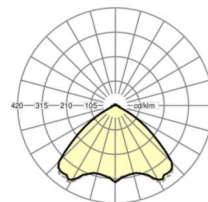

KARAKTERISTIEKEN

Bestelnummer	18584304100
EAN-nummer	4020863362448
CBS-code	94051190
Kenmerken	IP 20, Beschermingsklasse I, ENEC10 VDE, F, HACCP DIN10500/voedsel/IFS-toepassingsgerelateerde geschiktheid/BRC, Indoor, CE
Schokbestendigheidsgraad IK	IK03 (-20°C bis 35°C)
Omgevingstemperatuur	ta -20°C naar 35°C
Garantieperiode	5 jaren
Overheidssubsidieprogramma's	BEG - federale subsidie voor efficiënte gebouwen (alleen geldig voor Duitsland)

ELEKTROTECHNIEK

Voorschakelapparaat	Elektronische driver (1 stuks)
Systeemprestaties	53W
Netspanning	230V/50Hz
Energie-efficiëntieklasse/Lichtbron	C

LICHTTECHNIEK

Uitvoering	LED, Kleurweergave/Lichtkleur CRI ≥ 80 / 4000K
Kleurtolerantie (MacAdam)	3SDCM
Fotobiologische veiligheid (Armatuur)	RG1
Nominale lichtstroom	9225lm
LED Levensduur	50000h L80/B10 (Tq 35°C)
Lichtopbrengst	175lm/W
Stralingshoek	105° (C0) / 105° (C90)
UGR dw./l.	23.6 / 23.9

MECHANIEK

Kleur behuizing	verkeerswit RAL 9016
Maten (LxBxH/DxH)	1531mm x 55mm x 37mm
Gewicht (netto)	1.9kg
Montagewijze	Montage draagrailsysteem

Maten

L	1531 mm	Lengte
B	55 mm	Breedte
H	37 mm	Hoogte

DEEP-LINK

<https://www.regiolux.de/nl/article/18584304100>

Referentie	LED 9000lm 840
ηLB	100 %
Φ ↓/↑	98 % / 2 %
UGR dw./l.	23.6 / 23.9