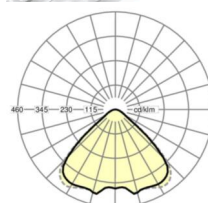

LICHTTECHNIEK

Uitvoering	LED, Kleurweergave/Lichtkleur CRI ≥ 80 / 4000K
Kleurtolerantie (MacAdam)	3SDCM
Fotobiologische veiligheid (Armatuur)	RG1
Nominale lichtstroom	29148lm
LED Levensduur	50000h L80/B10 (Tq 35°C)
Lichtopbrengst	149lm/W
Stralingshoek	95° (C0) / 95° (C90)
UGR dw./l.	22.1 / 22.3

DEEP-LINK
<https://www.regiolux.de/nl/article/37430324110>

Referentie	LED 29100lm 840
ηLB	100 %
Φ ↓/↑	100 % / 0 %
UGR dw./l.	22.1 / 22.3

Maten

L	1338 mm	Lengte
B	340 mm	Breedte
H	59 mm	Hoogte
A1	1305 mm	Montageafstand bij enkelvoudige montage
A4	235 mm	Montageafstand (breedte)
X	586 mm	Afstand kabelinvoering naar armatuur midden op de X-as (lengte)
Y	0 mm	Afstand kabelinvoering naar armatuur midden op de Y-as (dwars)