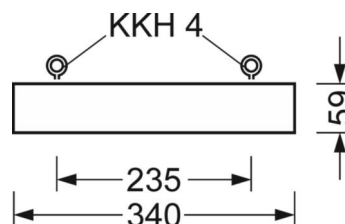

LICHTTECHNIEK

Uitvoering	LED, Kleurweergave/Lichtkleur CRI ≥ 80 / 4000K
Kleurtolerantie (MacAdam)	3SDCM
Fotobiologische veiligheid (Armatuur)	RG1
Nominale lichtstroom	29148lm
LED Levensduur	50000h L80/B10 (Tq 35°C)
Lichtopbrengst	149lm/W
Stralingshoek	95° (C0) / 95° (C90)
UGR dw./l.	22.1 / 22.3

MECHANIEK

Kleur behuizing	verkeerswit RAL 9016
Maten (LxBxH/DxH)	1338mm x 340mm x 59mm
Gewicht (netto)	11.4kg
Kabelinvoer KE (X/Y)	586mm/0mm
Montagewijze	Individuele pendelmontage, Enkele installatie aan het plafond, Montage draagrails
Montage-draaihoek	30° max. lengteas+dwarsas/montage met toebehoren hoek, ketting en 40° max. dwarsas/montage met toebehoren aan de draagrail

DEEP-LINK
<https://www.regiolux.de/nl/article/37430324110>

Referentie	LED 29100lm 840
ηLB	100 %
Φ ↓/↑	100 % / 0 %
UGR dw./l.	22.1 / 22.3

Maten

L	1338 mm	Lengte
B	340 mm	Breedte
H	59 mm	Hoogte
A1	1305 mm	Montageafstand bij enkelvoudige montage
A4	235 mm	Montageafstand (breedte)
X	586 mm	Afstand kabelinvoering naar armatuur midden op de X-as (lengte)
Y	0 mm	Afstand kabelinvoering naar armatuur midden op de Y-as (dwars)