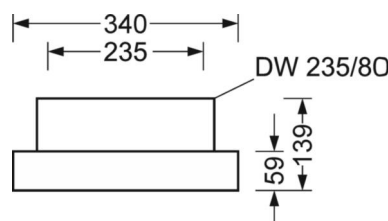

LICHTTECHNIEK

Uitvoering	LED, Kleurweergave/Lichtkleur CRI ≥ 80 / 4000K
Kleurtolerantie (MacAdam)	3SDCM
Fotobiologische veiligheid (Armatuur)	RG1
Nominale lichtstroom	29148lm
LED Levensduur	50000h L80/B10 (Tq 35°C)
Lichtopbrengst	149lm/W
Stralingshoek	95° (C0) / 95° (C90)
UGR dw./l.	22.1 / 22.3

MECHANIEK

Kleur behuizing	verkeerswit RAL 9016
Maten (LxBxH/DxH)	1338mm x 340mm x 59mm
Gewicht (netto)	11.4kg
Kabelinvoer KE (X/Y)	586mm/0mm
Montagewijze	Individuele pendelmontage, Enkele installatie aan het plafond, Montage draagrails
Montage-draaihoek	30° max. lengteas+dwarsas/montage met toebehoren hoek, ketting en 40° max. dwarsas/montage met toebehoren aan de draagrail

DEEP-LINK
<https://www.regiolux.de/nl/article/37430324110>

Referentie	LED 29100lm 840
ηLB	100 %
Φ ↓/↑	100 % / 0 %
UGR dw./l.	22.1 / 22.3

Maten

L	1338 mm	Lengte
B	340 mm	Breedte
H	59 mm	Hoogte
A1	1305 mm	Montageafstand bij enkelvoudige montage
A4	235 mm	Montageafstand (breedte)
X	586 mm	Afstand kabelinvoering naar armatuur midden op de X-as (lengte)
Y	0 mm	Afstand kabelinvoering naar armatuur midden op de Y-as (dwars)