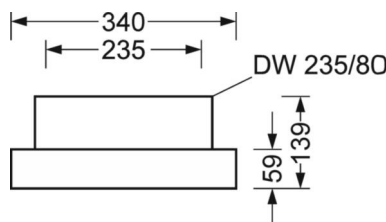

LICHTTECHNIEK

Uitvoering	LED, Kleurweergave/Lichtkleur CRI ≥ 80 / 4000K
Kleurtolerantie (MacAdam)	3SDCM
Fotobiologische veiligheid (Armatuur)	RG1
Nominale lichtstroom	14589lm
LED Levensduur	50000h L80/B10 (Tq 35°C)
Lichtopbrengst	149lm/W
Stralingshoek	80° (C0) / 80° (C90)
UGR dw./l.	19.1 / 19.4

MECHANIEK

Kleur behuizing	verkeerswit RAL 9016
Maten (LxBxH/DxH)	688mm x 340mm x 59mm
Gewicht (netto)	6.4kg
Kabelinvoer KE (X/Y)	261mm/0mm
Montagewijze	Individuele pendelmontage, Enkele installatie aan het plafond, Montage draagrails
Montage-draaihoek	30° max. lengteas+dwarsas/montage met toebehoren hoek, ketting en 40° max. dwarsas/montage met toebehoren aan de draagrail

DEEP-LINK
<https://www.regiolux.de/nl/article/37430124130>

Referentie	LED 14600lm 840
ηLB	100 %
Φ ↓/↑	100 % / 0 %
UGR dw./l.	19.1 / 19.4

Maten

L	688 mm	Lengte
B	340 mm	Breedte
H	59 mm	Hoogte
A1	655 mm	Montageafstand bij enkelvoudige montage
A4	235 mm	Montageafstand (breedte)
X	261 mm	Afstand kabelinvoering naar armatuurmidden op de X-as (lengte)
Y	0 mm	Afstand kabelinvoering naar armatuurmidden op de Y-as (dwars)