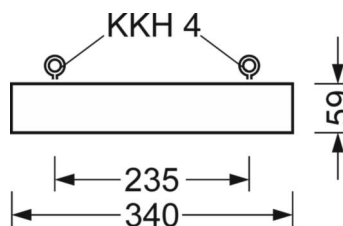

LICHTTECHNIEK

Uitvoering	LED, Kleurweergave/Lichtkleur CRI ≥ 80 / 4000K
Kleurtolerantie (MacAdam)	3SDCM
Fotobiologische veiligheid (Armatuur)	RG1
Nominale lichtstroom	14589lm
LED Levensduur	50000h L80/B10 (Tq 35°C)
Lichtopbrengst	149lm/W
Stralingshoek	80° (C0) / 80° (C90)
UGR dw./l.	19.1 / 19.4

MECHANIEK

Kleur behuizing	verkeerswit RAL 9016
Maten (LxBxH/DxH)	688mm x 340mm x 59mm
Gewicht (netto)	6.4kg
Kabelinvoer KE (X/Y)	261mm/0mm
Montagewijze	Individuele pendelmontage, Enkele installatie aan het plafond, Montage draagrails
Montage-draaihoek	30° max. lengteas+dwarsas/montage met toebehoren hoek, ketting en 40° max. dwarsas/montage met toebehoren aan de draagrail

DEEP-LINK
<https://www.regiolux.de/nl/article/37430124130>

Referentie	LED 14600lm 840
ηLB	100 %
Φ ↓/↑	100 % / 0 %
UGR dw./l.	19.1 / 19.4

Maten

L	688 mm	Lengte
B	340 mm	Breedte
H	59 mm	Hoogte
A1	655 mm	Montageafstand bij enkelvoudige montage
A4	235 mm	Montageafstand (breedte)
X	261 mm	Afstand kabelinvoering naar armatuurmidden op de X-as (lengte)
Y	0 mm	Afstand kabelinvoering naar armatuurmidden op de Y-as (dwars)