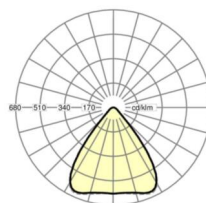

LICHTTECHNIEK

Uitvoering	LED, Kleurweergave/Lichtkleur CRI ≥ 80 / 4000K
Kleurtolerantie (MacAdam)	3SDCM
Fotobiologische veiligheid (Armatuur)	RG1
Nominale lichtstroom	14589lm
LED Levensduur	50000h L80/B10 (Tq 35°C)
Lichtopbrengst	149lm/W
Stralingshoek	80° (C0) / 80° (C90)
UGR dw./l.	19.1 / 19.4

DEEP-LINK
<https://www.regiolux.de/nl/article/37430124130>

Referentie	LED 14600lm 840
ηLB	100 %
Φ ↓/↑	100 % / 0 %
UGR dw./l.	19.1 / 19.4

Maten

L	688 mm	Lengte
B	340 mm	Breedte
H	59 mm	Hoogte
A1	655 mm	Montageafstand bij enkelvoudige montage
A4	235 mm	Montageafstand (breedte)
X	261 mm	Afstand kabelinvoering naar armatuurmidden op de X-as (lengte)
Y	0 mm	Afstand kabelinvoering naar armatuurmidden op de Y-as (dwars)