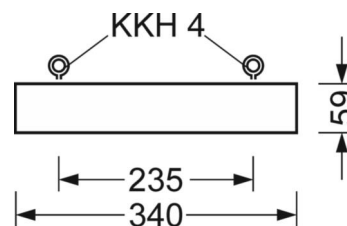

LICHTTECHNIEK

Uitvoering	LED, Kleurweergave/Lichtkleur CRI ≥ 80 / 4000K
Kleurtolerantie (MacAdam)	3SDCM
Fotobiologische veiligheid (Armatuur)	RG1
Nominale lichtstroom	29178lm
LED Levensduur	50000h L80/B10 (Tq 35°C)
Lichtopbrengst	149lm/W
Stralingshoek	80° (C0) / 80° (C90)
UGR dw./l.	19.1 / 19.4

MECHANIEK

Kleur behuizing	verkeerswit RAL 9016
Maten (LxBxH/DxH)	1338mm x 340mm x 59mm
Gewicht (netto)	11.4kg
Kabelinvoer KE (X/Y)	586mm/0mm
Montagewijze	Individuele pendelmontage, Enkele installatie aan het plafond, Montage draagrails
Montage-draaihoek	30° max. lengteas+dwarsas/montage met toebehoren hoek, ketting en 40° max. dwarsas/montage met toebehoren aan de draagrail

DEEP-LINK
<https://www.regiolux.de/nl/article/37430326630>

Referentie	LED 29200lm 840
ηLB	100 %
Φ ↓/↑	100 % / 0 %
UGR dw./l.	19.1 / 19.4

Maten

L	1338 mm	Lengte
B	340 mm	Breedte
H	59 mm	Hoogte
A1	1305 mm	Montageafstand bij enkelvoudige montage
A4	235 mm	Montageafstand (breedte)
X	586 mm	Afstand kabelinvoering naar armatuur midden op de X-as (lengte)
Y	0 mm	Afstand kabelinvoering naar armatuur midden op de Y-as (dwars)