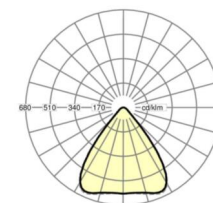

LICHTTECHNIEK

Uitvoering	LED, Kleurweergave/Lichtkleur CRI ≥ 80 / 4000K
Kleurtolerantie (MacAdam)	3SDCM
Fotobiologische veiligheid (Armatuur)	RG1
Nominale lichtstroom	29178lm
LED Levensduur	50000h L80/B10 (Tq 35°C)
Lichtopbrengst	149lm/W
Stralingshoek	80° (C0) / 80° (C90)
UGR dw./l.	19.1 / 19.4

DEEP-LINK
<https://www.regiolux.de/nl/article/37430326630>

Referentie	LED 29200lm 840
ηLB	100 %
Φ ↓/↑	100 % / 0 %
UGR dw./l.	19.1 / 19.4

Maten

L	1338 mm	Lengte
B	340 mm	Breedte
H	59 mm	Hoogte
A1	1305 mm	Montageafstand bij enkelvoudige montage
A4	235 mm	Montageafstand (breedte)
X	586 mm	Afstand kabelinvoering naar armatuur midden op de X-as (lengte)
Y	0 mm	Afstand kabelinvoering naar armatuur midden op de Y-as (dwars)