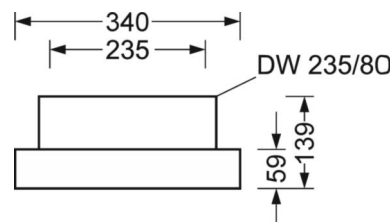

LICHTTECHNIEK

Uitvoering	LED, Kleurweergave/Lichtkleur CRI ≥ 80 / 4000K
Kleurtolerantie (MacAdam)	3SDCM
Fotobiologische veiligheid (Armatuur)	RG1
Nominale lichtstroom	29178lm
LED Levensduur	50000h L80/B10 (Tq 35°C)
Lichtopbrengst	149lm/W
Stralingshoek	80° (C0) / 80° (C90)
UGR dw./l.	19.1 / 19.4

MECHANIEK

Kleur behuizing	verkeerswit RAL 9016
Maten (LxBxH/DxH)	1338mm x 340mm x 59mm
Gewicht (netto)	11.4kg
Kabelinvoer KE (X/Y)	586mm/0mm
Montagewijze	Individuele pendelmontage, Enkele installatie aan het plafond, Montage draagrails
Montage-draaihoek	30° max. lengteas+dwarsas/montage met toebehoren hoek, ketting en 40° max. dwarsas/montage met toebehoren aan de draagrail

DEEP-LINK
<https://www.regiolux.de/nl/article/37430326630>

Referentie	LED 29200lm 840
ηLB	100 %
Φ ↓/↑	100 % / 0 %
UGR dw./l.	19.1 / 19.4

Maten

L	1338 mm	Lengte
B	340 mm	Breedte
H	59 mm	Hoogte
A1	1305 mm	Montageafstand bij enkelvoudige montage
A4	235 mm	Montageafstand (breedte)
X	586 mm	Afstand kabelinvoering naar armatuur midden op de X-as (lengte)
Y	0 mm	Afstand kabelinvoering naar armatuur midden op de Y-as (dwars)