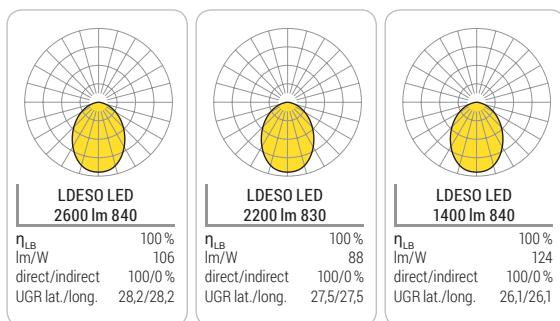

Light colour optional warm white or neutral white

Pragmatic and economic solution

Ioda: ready for operation connecting kit

Robert E. Jürgens, Regiolux GmbH Königsberg DE · Sporthalle Bergtheim, DE

www.regiolux.de

www.regiolux.de/en/products/Downlights/Ioda

Regiolux GmbH
Hellinger Straße 3
97486 Königsberg
T +49 9525 89 0

Products

Type	Lamps	P _{sys} [W]	Color	Ballast	DxH	DA ¹⁾	Et ²⁾	DS ³⁾ min/max	Item number	€ exkl. MwSt.	kg
<i>Diffusor opal direkt breitstrahlend</i>											
Ioda-LDES0	LED 1200 830	12	ws	ET	204 x 74	190	105	10 - 20	3767 0214 140	69,00	1,10
	LED 1400 840	12	ws	ET	204 x 74	190	105	10 - 20	3767 0204 140	69,00	1,10
	LED 2200 830	25	ws	ET	204 x 74	190	105	10 - 20	3767 0114 140	69,00	1,10
				DALI	204 x 74	190	105	10 - 20	3767 0116 640	104,00	1,10
	LED 2600 840	25	ws	ET	204 x 74	190	105	10 - 20	3767 0104 140	69,00	1,10
				DALI	204 x 74	190	105	10 - 20	3767 0106 640	104,00	1,10