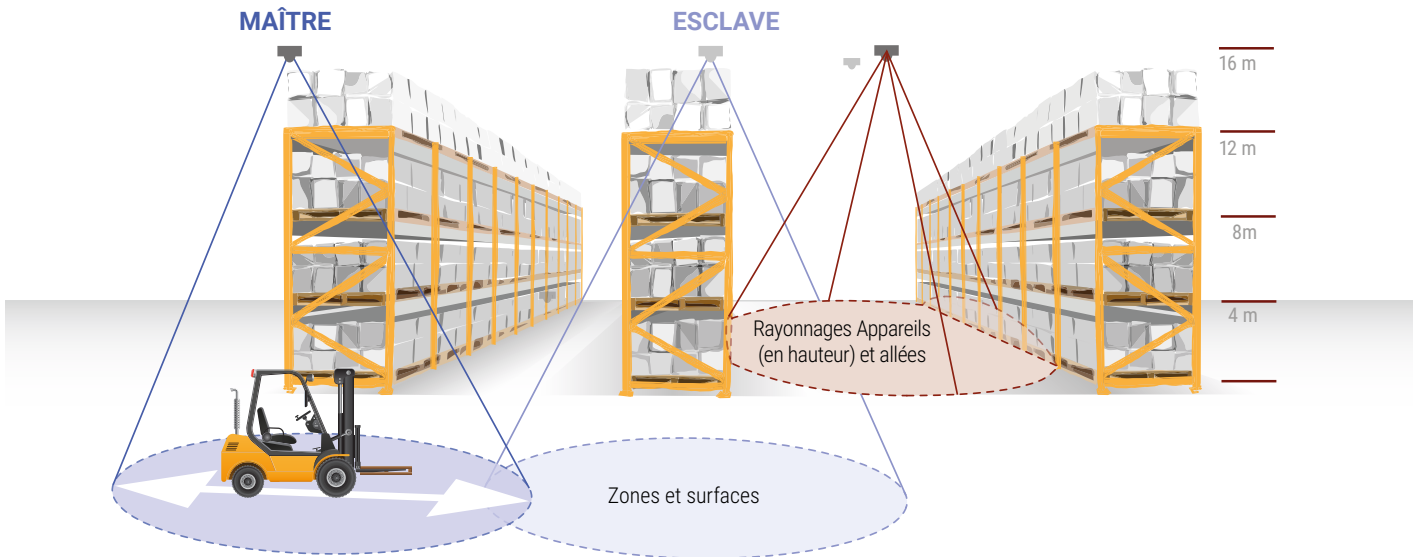

# Domaines d'application

		Type de protection IP20/IP54					
		Couverture					
Signal de commande	Hauteur de montage	Maître	Esclave	Maître	Esclave	Ballast max.	
	DALI	5-16 m	easy07	easy20		40	
	DALI	2-10 m			easy15	easy19	40
	DALI	4-14 m	easy21	easy22	easy23	easy24	30
	Commutation	4-14 m	easy49		easy48		400W
	DALI	5-16 m	flex39	flex37		32	
	DALI2	5-16 m	pro08/09				
		2-10 m		pro13			
		2-5 m		pro14			
	KNX	5-16 m	pro47				