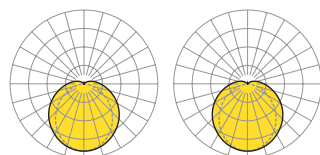

A++ CE IP65
PSO IK04 PSOPC IK06

Montage:

- Plafondopbouw
- Tragschiene
- Pendel

Housing:

- Made of glass fibre reinforced polyester, stainless steel diffuser clips, device mount made of sheet steel painted white

Lichttechniek PSO:

- Diffusor opaal; Kunststof PMMA
- Lichtverdeling direct stralend

Lichttechniek PSOPC:

- Diffusor opaal; Kunststof PC
- Lichtverdeling direct stralend

Lichtmiddelen:

- LED 50000h L80/B10
- CRI ≥ 80 / 4000K

Schakeling:

- Het aantal aangekoppelde apparaten varieert afhankelijk van de uitvoering
- Elektronische driver
- 230V 50Hz

PSO/1500 LED 9800 lm 840		PSO/1200 LED 4500 lm 840	
η_{LB}	100%	η_{LB}	100%
lm/W	145	lm/W	143
direct/indirect	91/9%	direct/indirect	91/9%
UGR dw./l.	26,4/23,7	UGR dw./l.	24,4/21,7

Maten

Type	Uitvoering	LxBxH/DxH	A1	A3	KE X/Y
PSO./1200	LED	1300 x 105 x 117	800	505	650 / 0
PSO. /1500	LED	1600 x 105 x 117	1000	605	800 / 0
PSO/1200	LED	1300 x 105 x 117	800	505	650 / 0
PSO/1500	LED	1600 x 105 x 117	1000	605	800 / 0