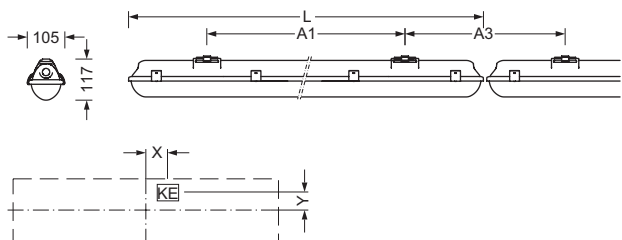

Maten

Type	Uitvoering	LxBxH/DxH	A1	A3	KE X/Y
PSO./1200	LED	1300 x 105 x 117	800	505	650 / 0
PSO. /1500	LED	1600 x 105 x 117	1000	605	800 / 0
PSO/1200	LED	1300 x 105 x 117	800	505	650 / 0
PSO/1500	LED	1600 x 105 x 117	1000	605	800 / 0