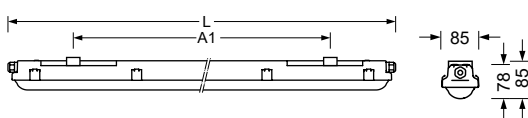

maran

STECKBRIEF

- Kompakte IP65 Leuchte
- Durchgangsverdrahtung
- Multilumen-Treiber
- 153 lm/W Effizienz
- Edelstahlclips, unverlierbar
- Fangseile zur Montage

IP65

Montage:

- Decken-, Wand-Anbau
- Pendelmontage

Gehäuse:

- Gehäuse aus Polycarbonat
- Wannenclype aus Edelstahl

Lichttechnik maran:

- Diffusor opal; Kunststoff PC
- Lichtverteilung direkt/indirekt strahlend

Leuchtmittel:

- LED 50.000h L70B10
- CRI $\geq$ 80 / 4000K

Schaltung:

- Elektronischer Multilumen-Treiber
- 230V 50Hz

maran	Bestückung	lm/W	P_{sys}	Vorschaltung	Artikel-Nr.	€ exkl. MwSt.	kg
maran-DV/1200	LED 4800-3500 840	150	23	ETM 3-stufig	5013 2404 115		1,6
maran-DV/1500	LED 6200-3900 840	153	26	ETM 4-stufig	5013 5404 115		1,9

Multilumen-Treiber

maran DV/1500 im Vergleich (LED,T5,T8)
4 einstellbare Lichtleistungen:

Stufe 1	3900lm	~ T5 1/35W + 1/49W	~ T8 1/36W
Stufe 2	4800lm	~ T5 1/49W + 1/54W	~ T8 1/36W + 1/58W
Stufe 3	5400lm	~ T5 1/54W + 2/35W	~ T8 1/58W + 2/36W
Stufe 4	6200lm	~ T5 1/80W + 2/49W	~ T8 1/58W + 2/36W

Maße	LxBxH	A1
maran/1200	1240 x 85 x 78	850
maran/1500	1540 x 85 x 78	1150

Regiolux vcard

REGIOLUX

Regiolux GmbH
Hellinger Straße 3
D 97486 Königsberg
T +49 9525 89 0
info@regiolux.de
www.regiolux.de