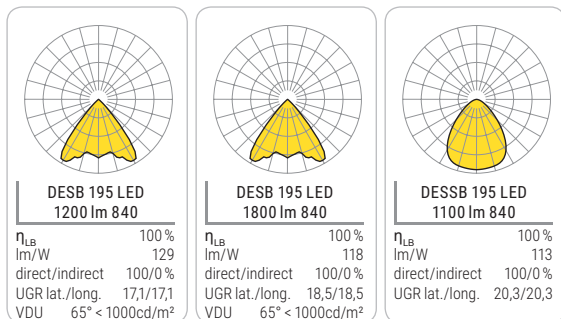

doma – economic and high-quality light technology

Clear increase in efficiency

Suited for VDU Workstations

Protection class IP54 possible on the room side with cover pane

Grey metallic* and white available

www.regiolux.de

www.regiolux.de/en/products/downlights/doma/

Regiolux GmbH
Hellinger Straße 3
97486 Königsberg
T +49 9525 89 0

Products

Type	Lamps	P_{sys} [W]	Colour	Ballast	DxH	DA	Et	Art. No.	kg	
<i>Mirror reflector, highly specular direct wide Distribution IP20</i>										
doma-DESB 195	LED 1200lm 840	9	ws	ED	246 x 113	229	165	3694 0314 120	0,72	
			kgm	ED	246 x 113	229	165	3694 0314 125	0,72	
	LED 1800lm 840	15	ws	ED	246 x 113	229	165	3694 0334 120	0,78	
			kgm	ED	246 x 113	229	165	3694 0334 125	0,78	
			ws	DALI	246 x 113	229	165	3694 0336 620	0,83	
			kgm	DALI	246 x 113	229	165	3694 0336 625	0,83	
	LED 2700lm 840	23	ws	ED	246 x 117	229	165	3694 0354 120	1,02	
			kgm	ED	246 x 117	229	165	3694 0354 125	1,02	
			ws	DALI	246 x 117	229	165	3694 0356 620	1,07	
			kgm	DALI	246 x 117	229	165	3694 0356 625	1,07	
	<i>Mirror reflector, highly specular direct wide distribution IP54</i>									
	doma-DESSB 195	LED 1100lm 840	9	ws	ED	246 x 113	229	165	3694 1314 120	0,93
kgm				ED	246 x 113	229	165	3694 1314 125	0,93	
LED 1600lm 840		15	ws	ED	246 x 113	229	165	3694 1334 120	0,99	
			kgm	ED	246 x 113	229	165	3694 1334 125	0,99	
			ws	DALI	246 x 113	229	165	3694 1336 620	1,04	
			kgm	DALI	246 x 113	229	165	3694 1336 625	1,04	
LED 2300lm 840		23	ws	ED	246 x 117	229	165	3694 1354 120	1,23	
			kgm	ED	246 x 117	229	165	3694 1354 125	1,23	
			ws	DALI	246 x 117	229	165	3694 1356 620	1,28	
			kgm	DALI	246 x 117	229	165	3694 1356 625	1,28