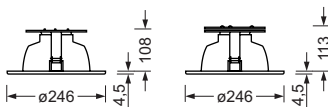

www.regiolux.de

www.regiolux.de/en/products/downlights/doma/

Regiolux GmbH
Hellinger Straße 3
97486 Königsberg
T +49 9525 89 0

Products

Type	Lamps	P_{sys} [W]	Colour	Ballast	DxH	DA	Et	Art. No.	kg	
<i>Mirror reflector, highly specular direct wide Distribution IP20</i>										
doma-DESB 195	LED 1200lm 840	9	ws	ED	246 x 113	229	165	3694 0314 120	0,72	
			kgm	ED	246 x 113	229	165	3694 0314 125	0,72	
	LED 1800lm 840	15	ws	ED	246 x 113	229	165	3694 0334 120	0,78	
			kgm	ED	246 x 113	229	165	3694 0334 125	0,78	
			ws	DALI	246 x 113	229	165	3694 0336 620	0,83	
			kgm	DALI	246 x 113	229	165	3694 0336 625	0,83	
	LED 2700lm 840	23	ws	ED	246 x 117	229	165	3694 0354 120	1,02	
			kgm	ED	246 x 117	229	165	3694 0354 125	1,02	
			ws	DALI	246 x 117	229	165	3694 0356 620	1,07	
			kgm	DALI	246 x 117	229	165	3694 0356 625	1,07	
	<i>Mirror reflector, highly specular direct wide distribution IP54</i>									
	doma-DESSB 195	LED 1100lm 840	9	ws	ED	246 x 113	229	165	3694 1314 120	0,93
kgm				ED	246 x 113	229	165	3694 1314 125	0,93	
LED 1600lm 840		15	ws	ED	246 x 113	229	165	3694 1334 120	0,99	
			kgm	ED	246 x 113	229	165	3694 1334 125	0,99	
			ws	DALI	246 x 113	229	165	3694 1336 620	1,04	
			kgm	DALI	246 x 113	229	165	3694 1336 625	1,04	
LED 2300lm 840		23	ws	ED	246 x 117	229	165	3694 1354 120	1,23	
			kgm	ED	246 x 117	229	165	3694 1354 125	1,23	
			ws	DALI	246 x 117	229	165	3694 1356 620	1,28	
			kgm	DALI	246 x 117	229	165	3694 1356 625	1,28