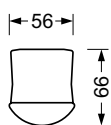

www.regiolum.de

<http://www.regiolum.de/en/service/printed-publication/>