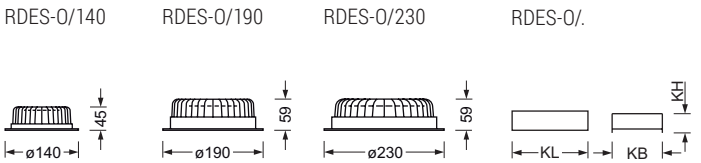

- Connection cable, 1.0 m, 2 x 0.75 mm²

RDES-O/140 LED 1500 lm 830		RDES-O/190 LED 2000 lm 840		RDES-O/230 LED 3000 lm 840	
η_{LB} lm/W	100% 94	η_{LB} lm/W	100% 96	η_{LB} lm/W	100% 97
direct/indirect	100/0%	direct/indirect	100/0%	direct/indirect	100/0%
UGR lat./long.	28,2/28,2	UGR lat./long.	26,2/26,2	UGR lat./long.	26,6/26,6

Dimensions

Type	Lamp	DxH	T	KL	KB	KH	SD	Et	DS min/max
RDES-O/140	LED	140 x 45	45	145	43	30	125	95	10 - 20
RDES-O/190	LED	190 x 59	59	145	43	30	175	110	10 - 20
RDES-O/230	LED	230 x 59	59	145	43	30	215	110	10 - 20

Products

Type	Lamps	P _{sys} [W]	Colour	Balast	LxBxH/DxH	Item numer	
<i>Opal diffuser direct wide distribution</i>							
relo-RDES-O/140	LED 1500lm 830	16	ws	ED	140 x 45	3767 1114 140	0,49
	LED 1500lm 840	16	ws	ED	140 x 45	3767 1104 140	0,49
relo-RDES-O/190	LED 2000lm 830	21	ws	ED	190 x 59	3767 2114 140	0,98
				DALI	190 x 59	3767 2116 640	0,98
	LED 2000lm 840	21	ws	ED	190 x 59	3767 2104 140	0,98
				DALI	190 x 59	3767 2106 640	0,98
relo-RDES-O/230	LED 3000lm 830	31	ws	ED	230 x 59	3767 3114 140	1,30
				DALI	230 x 59	3767 3116 640	1,30
	LED 3000lm 840	31	ws	ED	230 x 59	3767 3104 140	1,30
				DALI	230 x 59	3767 3106 640	1,30