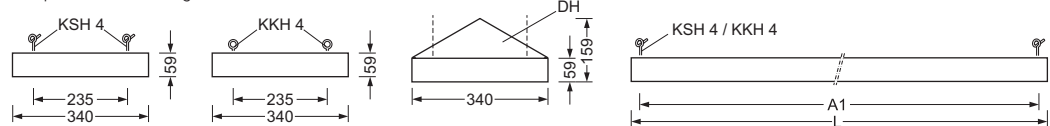

Suspended mounting

Products

Type	Lamps	P_{sys} [W]	Colour	Ballast	LxBxH/DxH	Item number	kg
<i>Individual.Lens.Optic direct wide distribution IP 54</i>							
worker-WOHB/0700 IP54	LED 14600 840	98	vw	ED	688 x 340 x 59	3744 0124 110	6,40
				DALI	688 x 340 x 59	3744 0126 610	6,40
worker-WOHB/1000 IP54	LED 21900 840	147	vw	ED	1013 x 340 x 59	3744 0224 110	9,00
				DALI	1013 x 340 x 59	3744 0226 610	9,00
worker-WOHB/1300 IP54	LED 29100 840	196	vw	ED	1338 x 340 x 59	3744 0324 110	11,40
				DALI	1338 x 340 x 59	3744 0326 610	11,40