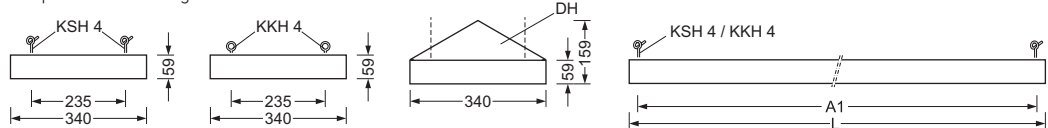

Suspended mounting

Products

Type	Lamps	P_{sys} [W]	Colour	Ballast	LxBxH/DxH	Item number	kg
<i>Individual.Lens.Optic direct narrow distribution IP 54</i>							
worker-WOHT/0700 IP54	LED 14700 840	98	vw	ED	688 x 340 x 59	3744 0124 120	6,40
				DALI	688 x 340 x 59	3744 0126 620	6,40
worker-WOHT/1000 IP54	LED 22100 840	147	vw	ED	1013 x 340 x 59	3744 0224 120	9,00
				DALI	1013 x 340 x 59	3744 0226 620	9,00
worker-WOHT/1300 IP54	LED 29500 840	196	vw	ED	1338 x 340 x 59	3744 0324 120	11,40
				DALI	1338 x 340 x 59	3744 0326 620	11,40