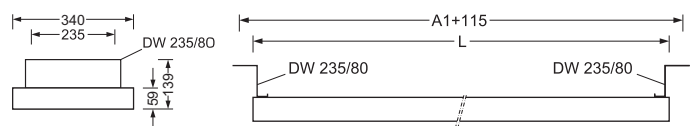

Dimensions

Type	Versions	LxBxH/DxH	A1	A4	KE X/Y
WOH./0700	LED	688 x 340 x 59	655	235	261 / 0
WOH./1000	LED	1013 x 340 x 59	980	235	423,5 / 0
WOH./1300	LED	1338 x 340 x 59	1305	235	586 / 0

Surface mounting