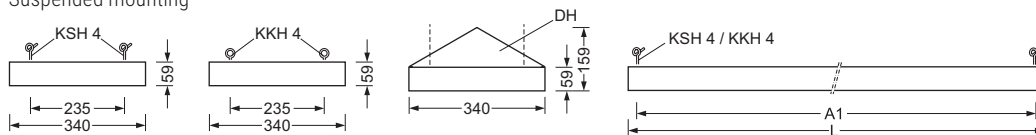

Suspended mounting

Products

Type	Lamps	P_{sys} [W]	Colour	Ballast	LxBxH/DxH	Item number	
<i>Individual.Lens.Optic direct narrow/wide distribution IP 54</i>							
worker-WOHTB/0700 IP54	LED 14600 840	98	vw	ED	688 x 340 x 59	3744 0124 130	6,40
				DALI	688 x 340 x 59	3744 0126 630	6,40
worker-WOHTB/1000 IP54	LED 21900 840	147	vw	ED	1013 x 340 x 59	3744 0224 130	9,00
				DALI	1013 x 340 x 59	3744 0226 630	9,00
worker-WOHTB/1300 IP54	LED 29200 840	196	vw	ED	1338 x 340 x 59	3744 0324 130	11,40
				DALI	1338 x 340 x 59	3744 0326 630	11,40