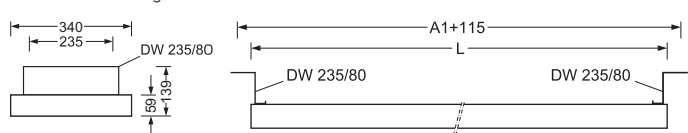

Surface mounting