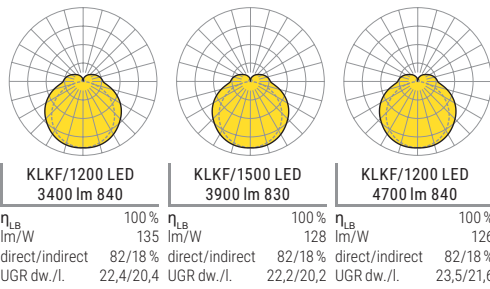

**Lichtbron:**

- LED 50000h L80/B10
- CRI ≥ 80 / 4000K of CRI ≥ 80 / 3000K

**Schakeling:**

- Elektronische Driver + DALI
- 230V 50Hz

**Montage-instructies:**

- IP40 bij draagprofiel- en pendelmontage
- Draagprofiel- en pendelmontage alleen met accessoires

**Maten**

Type	Uitvoering	LxBxH/DxH	A1	A3	KE X/Y
KL./0600	LED	615 x 90 x 71	490	130	160 / 0
KL./1200	LED	1215 x 90 x 71	900	320	40 / 0
KL./1500	LED	1515 x 90 x 71	1100	420	30 / 0

**Producten**

Type	Uitvoering	P <sub>sys</sub> [W]	Kleur	Voorschakeling	LxBxH/DxH	Artikelnummer	kg
<i>Diffusor opaal direct/indirect stralend</i>							
KLKF/0600	LED 2300lm 830	20	vw	ED	615 x 90 x 71	2110 0624 120	1,55
	LED 2500lm 840	20	vw	ED	615 x 90 x 71	2110 0614 120	1,55
KLKF/1200	LED 3200lm 830	25	vw	ED	1215 x 90 x 71	2110 1224 120	2,10
	DALI			1215 x 90 x 71	2110 1226 620	2,10	
	LED 3400lm 840	25	vw	ED	1215 x 90 x 71	2110 1214 120	2,10
	DALI			1215 x 90 x 71	2110 1216 620	2,10	
	LED 4500lm 830	37	vw	ED	1215 x 90 x 71	2110 0224 120	2,10
	DALI			1215 x 90 x 71	2110 0226 620	1,85	
LED 4700lm 840	37	vw	ED	1215 x 90 x 71	2110 0214 120	2,10	
DALI			1215 x 90 x 71	2110 0216 620	2,10		
KLKF/1500	LED 3900lm 830	31	vw	ED	1515 x 90 x 71	2110 1524 120	2,60
	DALI			1515 x 90 x 71	2110 1526 620	2,60	
	LED 4200lm 840	31	vw	ED	1515 x 90 x 71	2110 1514 120	2,60
	DALI			1515 x 90 x 71	2110 1516 620	2,60	
	LED 5600lm 830	47	vw	ED	1515 x 90 x 71	2110 0524 120	2,60
DALI	1515 x 90 x 71			2110 0526 620	2,30		
LED 5900lm 840	47	vw	ED	1515 x 90 x 71	2110 0514 120	2,60	
DALI			1515 x 90 x 71	2110 0516 620	2,30		