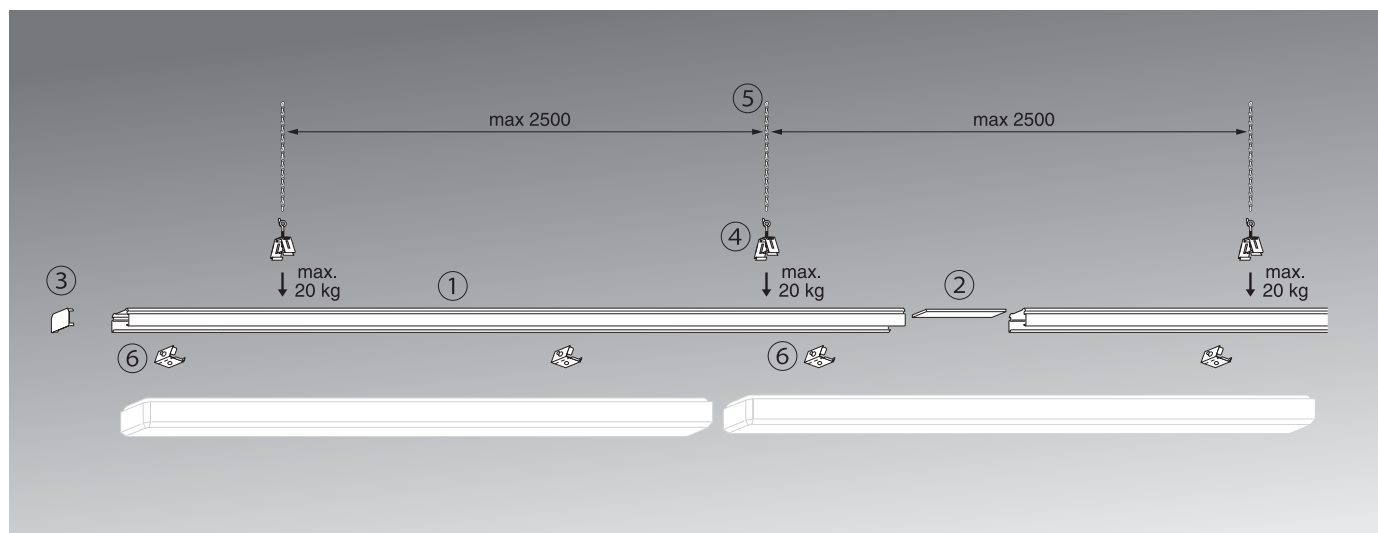

Accessoires voor draagrailmontage

- ① Onbedrade draagrail SDT-Basic
  ② Draagrailverbinder SDTSV
  ③ Draagrail-beschermplaat (voorzijde) SDTE
  ④ Draagrailbevestiging/ophanging SDH/SDD/SDCT/SDRP/SDT-ZA/SDT-AP
  ⑤ Ophanging (buis/ketting)
  ⑥ Armatuurbevestiging SDLA

Accessoires

	Type	Kleur	Materiaal	Details	Artikelnummer		
<i>Design</i>							
Afdekprofiel	SDBAV 1500	vw	St	l=7x219=1533mm voor SDT Basic	1884 5580 101	1	0,85
	SDBK 1500	vw	PVC	voor SDT 1500, ATS	1883 7580 100	1	0,24
<i>Bescherming</i>							
Eindstuk IP20	SDTE	vw	PC	voor SDT, ATS	1890 0231 100	2	0,02
<i>Montage</i>							
Ophanging enkeldraads	SDCS	ws	Inox+Mix	l=2000mm voor SDT	1890 0034 100	1	0,07
	SDCSE	ws	Inox+Mix	Plafondkap D=123mm D=1,5mm, L=2000mm, 3x1,5mm² voor SDT	1890 0044 100	1	0,30
Ophangketting	KK	me	St	Ketting l=30mm, voor SDT, SDT Basic, ATS, pendelarmaturen	9282 9300 100	1	4,60
	KP 80	me	St+PC	l=800mm, pendelarmaturen	9282 9080 100	1	0,27
	SDH	me	Inox	voor SDT, ATS; ophangbeugel met oog	1890 0039 100	1	0,04
	SDT -AP	me	St	voor SDT	1890 0022 100	1	0,93
	SDT -ZA	me	St	voor SDT	6820 9300 110	1	0,20
Ophanging buispendel	RP 50	ws	St+PC	d=16mm, M13, l=500mm, buispendel	9280 9050 100	1	0,25
	RP 80	ws	St+PC	d=16mm, M13, l=800mm, buispendel	9280 9080 100	1	0,33
	RP 100	ws	St+PC	d=16mm, M13, l=1000mm, buispendel	9280 9100 100	1	0,40
	SDRP	me	Inox+Mix	voor SDT aan buispendel RP	1890 0054 100	1	0,02
Bevestigingsclip	SDCT	me	Inox	voor SDT aan zichtbare T-profiel	1890 0042 100	1	0,03
	SDD	me	Inox	voor SDT aan plafond (balk)	1890 0033 100	1	0,01
<i>Structuur</i>							
Bevestiging armaturen	SDLA	me	StZn	voor SDT Basic	1890 0058 100	1	0,03
Draagrail	SDT Basic 1500/II	vw	StZn	l=3070mm 2,6kg voor opbouwarmaturen	1825 2580 150	1	2,60
	SDT Basic 1500/III	vw	StZn	l=4605mm 3,9kg voor opbouwarmaturen	1825 3580 150	1	3,90
Draagrailverbinder	SDTSV	me	StZn	voor SDT...Basic, ATS	1890 0092 100	1	0,30

Fotoindex

Pagina 2 ALHO Holding GmbH, Morsbach DE

Agent voor Nederland:
Van Klingeren industrial
agencies
Tel.: 0348-416170
Fax: 0847-251473
E-mail: info@regiolux.nl
Internet: www.regiolux.nl

Regiolux

REGIOLUX
Made in Germany

Regiolux GmbH
Hellinger Straße 3
D 97486 Königsberg
T +49 9525 89 0
F +49 9525 89 7
info@regiolux.de
www.regiolux.de