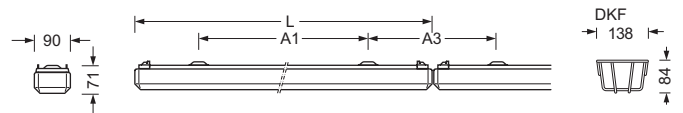

**Lichtbron:**

- LED 50000h L80/B10
- CRI ≥ 80 / 4000K of CRI ≥ 80 / 3000K

**Schakeling:**

- Elektronische Driver + DALI
- 230V 50Hz

**Montage-instructies:**

- IP40 bij draagprofiel- en pendelmontage
- Draagprofiel- en pendelmontage alleen met accessoires

**Maten**

Type	Uitvoering	LxBxH/DxH	A1	A3	KE X/Y
KL./0600	LED	615 x 90 x 71	490	130	160 / 0
KL./1200	LED	1215 x 90 x 71	900	320	40 / 0
KL./1500	LED	1515 x 90 x 71	1100	420	30 / 0

**Producten**

Type	Uitvoering	P <sub>sys</sub> [W]	Kleur	Voorschakeling	LxBxH/DxH	Artikelnummer	kg
<i>Diffusor opaal direct/indirect stralend</i>							
KLKF/0600	LED 2300lm 830	20	vw	ED	615 x 90 x 71	2110 0624 120	1,55
	LED 2500lm 840	20	vw	ED	615 x 90 x 71	2110 0614 120	1,55
KLKF/1200	LED 3200lm 830	25	vw	ED	1215 x 90 x 71	2110 1224 120	2,10
	DALI			1215 x 90 x 71	2110 1226 620	2,10	
	LED 3400lm 840	25	vw	ED	1215 x 90 x 71	2110 1214 120	2,10
	DALI			1215 x 90 x 71	2110 1216 620	2,10	
	LED 4500lm 830	37	vw	ED	1215 x 90 x 71	2110 0224 120	2,10
	DALI			1215 x 90 x 71	2110 0226 620	1,85	
LED 4700lm 840	37	vw	ED	1215 x 90 x 71	2110 0214 120	2,10	
DALI			1215 x 90 x 71	2110 0216 620	2,10		
KLKF/1500	LED 3900lm 830	31	vw	ED	1515 x 90 x 71	2110 1524 120	2,60
	DALI			1515 x 90 x 71	2110 1526 620	2,60	
	LED 4200lm 840	31	vw	ED	1515 x 90 x 71	2110 1514 120	2,60
	DALI			1515 x 90 x 71	2110 1516 620	2,60	
	LED 5600lm 830	47	vw	ED	1515 x 90 x 71	2110 0524 120	2,60
DALI	1515 x 90 x 71			2110 0526 620	2,30		
LED 5900lm 840	47	vw	ED	1515 x 90 x 71	2110 0514 120	2,60	
DALI			1515 x 90 x 71	2110 0516 620	2,30		