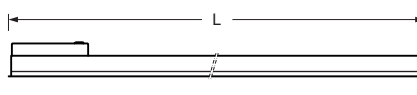

TNE./312-1250