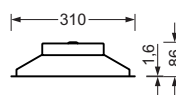

TNE./312-1250