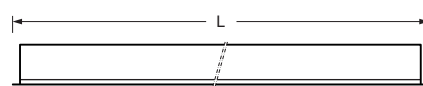

A++ IP 20

Montage:

- Plafond-inleg
- Plafond-inbouw

Behuizing:

- Plaatstalen behuizing
- Geschikt voor plafondsysteem: Plafond met zichtbare T-profielen; verborgen symmetrische profielconstructie; uitsparing in plafond

Lichttechniek TNEMP:

- Diffusor micro-prismatisch; kunststof PMMA
- Lichtverdeling direct stralend geschikt voor werkplekken met beeldschermen, $65^\circ < 3000 \text{ cd/m}^2$

Lichtbron:

- LED 50000h L80/B10
- CRI ≥ 80 / 4000K

Schakeling:

- Elektronische Driver + DALI
- 230V 50Hz

Montage-instructies:

- De twee gesatineerde glasplaten kunnen voor het bevestigen van het armatuur worden verschoven

teno-TNEMP/600 LED
teno-TNEMP/625 LED

η_{LB} 100 %
lm/W 116
direct/indirect 100/0 %
UGR dw./l. 18,6/18,9
BAP $65^\circ < 3000 \text{ cd/m}^2$

Maten

Type	Uitvoering	LxBxH	T	MLxMB		Et	MLxMB		Et	DA₁xDA₂		Et
TNE./600	LED	597 x 597 x 102	100	600 x 600		250	600 x 600		120	585 x 591		120
TNE./625	LED	622 x 622 x 102	100	625 x 625		250	625 x 625		120	585 x 591		120

TNE./625

Producten

Type	Uitvoering	P_{sys} [W]	Kleur	Voorschakeling	LxBxH/DxH	Artikelnr.	
<i>Diffusor micro-prismatisch direct stralend</i>							
teno-TNEMP/600	LED 4000 840	35	vw	ED	597 x 597 x 102	5080 1114 170	5,10
				DALI	597 x 597 x 102	5080 1116 670	5,10
				NL-B3	597 x 597 x 102	5080 1117 770	5,30
				M5S5 DALI	597 x 597 x 102	5080 1118 670	5,30
				LC01 DALI	597 x 597 x 102	5080 1118 970	5,30
teno-TNEMP/625	LED 4000 840	35	vw	ED	622 x 622 x 102	5080 2114 170	5,30
				DALI	622 x 622 x 102	5080 2116 670	5,30
				NL-B3	622 x 622 x 102	5080 2117 770	5,50
				M5S5 DALI	622 x 622 x 102	5080 2118 670	5,50
				LC01 DALI	622 x 622 x 102	5080 2118 970	5,50

Accessoires