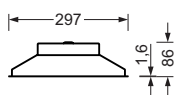

A++ IP 20

Montage:

- Plafond-inleg
- Plafond-inbouw

Behuizing:

- Plaatstalen behuizing
- Geschikt voor plafondsysteem: Plafond met zichtbare T-profielen; verborgen symmetrische profielconstructie; uitsparing in plafond

Lichttechniek TNEMP:

- Diffusor micro-prismatisch; kunststof PMMA
- Lichtverdeling direct stralend geschikt voor werkplekken met beeldschermen, $65^\circ < 3000 \text{ cd/m}^2$

Lichtbron:

- LED 50000h L80/B10
- CRI ≥ 80 / 4000K

Schakeling:

- Elektronische Driver + DALI
- 230V 50Hz

Montage-instructies:

- De twee gesatineerde glasplaten kunnen voor het bevestigen van het armatuur worden verschoven

teno-TNEMP/300-1200 LED
teno-TNEMP/312-1250 LED

TNEMP/312-1250
LED 3900 lm 840

η_{LB} 100 %
lm/W 115
direct/indirect 100/0 %
UGR dw./l. 17,7/19,0
BAP $65^\circ < 3000 \text{ cd/m}^2$

Maten

Type	Uitvoering	LxBxH	T	MLxMB	Et	MLxMB	Et	DA₁xDA₂	Et
TNE./300-1200	LED	1197 x 297 x 86	84	1200 x 300	250	1200 x 300	150	285 x 1188	100
TNE./312-1250	LED	1247 x 310 x 86	84	1250 x 312,5	250	1250 x 312,5	150	285 x 1188	100

TNE./300-1200

TNE./312-1250

Producten

Type	Uitvoering	P_{sys} [W]	Kleur	Voorschakeling	LxBxH/DxH	Artikelnr.	
<i>Diffusor micro-prismatisch direct stralend</i>							
teno-TNEMP/300-1200	LED 3900 840	34	vw	ED	1197 x 297 x 86	5080 3114 170	5,50
				DALI	1197 x 297 x 86	5080 3116 670	5,50
				NL-B3	1197 x 297 x 86	5080 3117 770	6,00
teno-TNEMP/312-1250	LED 3900 840	34	vw	ED	1247 x 310 x 86	5080 4114 170	5,80
				DALI	1247 x 310 x 86	5080 4116 670	5,80
				NL-B3	1247 x 310 x 86	5080 4117 770	6,20

Accessoires

Type	Kleur	Materiaal	Details	Artikelnr.		
<i>Montage</i>						
Bevestigingsbeugel	TNE-BM	me	St	voor teno 300/312 met uitsparing in plafond en verborgen symmetrische profielconstructie	5080 9004 200	0,16 4