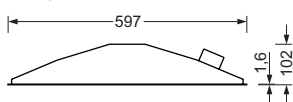

A++ IP 20

Montage:

- Plafond-inleg
- Plafond-inbouw

Behuizing:

- Plaatstalen behuizing
- Geschikt voor plafondsysteem: Plafond met zichtbare T-profielen; verborgen symmetrische profielconstructie; uitsparing in plafond

Lichttechniek TNEMP:

- Diffusor micro-prismatisch; kunststof PMMA
- Lichtverdeling direct stralend geschikt voor werkplekken met beeldschermen, $65^\circ < 3000 \text{ cd/m}^2$

Lichtbron:

- LED 50000h L80/B10
- CRI ≥ 80 / 4000K

Schakeling:

- Elektronische Driver + DALI
- 230V 50Hz

Montage-instructies:

- De twee gesatineerde glasplaten kunnen voor het bevestigen van het armatuur worden verschoven

teno-TNEMP/600 LED
teno-TNEMP/625 LED

η_{LB} 100 %
lm/W 116
direct/indirect 100/0 %
UGR dw./l. 18,6/18,9
BAP $65^\circ < 3000 \text{ cd/m}^2$

Maten

Type	Uitvoering	LxBxH	T	MLxMB		Et	MLxMB		Et	DA₁xDA₂		Et
TNE./600	LED	597 x 597 x 102	100	600 x 600		250	600 x 600		120	585 x 591		120
TNE./625	LED	622 x 622 x 102	100	625 x 625		250	625 x 625		120	585 x 591		120

TNE./600

Producten

Type	Uitvoering	P_{sys} [W]	Kleur	Voorschakeling	LxBxH/DxH	Artikelnr.	
<i>Diffusor micro-prismatisch direct stralend</i>							
teno-TNEMP/600	LED 4000 840	35	vw	ED	597 x 597 x 102	5080 1114 170	5,10
				DALI	597 x 597 x 102	5080 1116 670	5,10
				NL-B3	597 x 597 x 102	5080 1117 770	5,30
				M5S5 DALI	597 x 597 x 102	5080 1118 670	5,30
				LC01 DALI	597 x 597 x 102	5080 1118 970	5,30
teno-TNEMP/625	LED 4000 840	35	vw	ED	622 x 622 x 102	5080 2114 170	5,30
				DALI	622 x 622 x 102	5080 2116 670	5,30
				NL-B3	622 x 622 x 102	5080 2117 770	5,50
				M5S5 DALI	622 x 622 x 102	5080 2118 670	5,50
				LC01 DALI	622 x 622 x 102	5080 2118 970	5,50

Accessoires