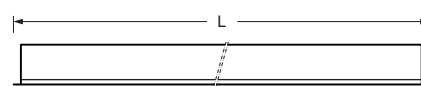

A++ 3000 CE IP 20

Montage:

- Plafond-inleg
- Plafond-inbouw

Behuizing:

- Plaatstalen behuizing
- Geschikt voor plafondsysteem: Plafond met zichtbare T-profielen; verborgen symmetrische profielconstructie; uitsparing in plafond

Lichttechniek TNEMP:

- Diffusor micro-prismatisch; kunststof PMMA
- Lichtverdeling direct stralend geschikt voor werkplekken met beeldschermen, $65^\circ < 3000 \text{ cd/m}^2$

Lichtbron:

- LED 50000h L80/B10
- CRI ≥ 80 / 4000K

Schakeling:

- Elektronische driver + DALI
- 230V 50Hz

Montage-instructies:

- De twee gesatineerde glasplaten kunnen voor het bevestigen van het armatuur worden verschoven

η_{Lb} 100%
lm/W 118
direct/indirect 100/0%
UGR dw./l. 18,2/18,5
BAP $65^\circ < 3000 \text{ cd/m}^2$

Maten

Type	Uitvoering	LxBxH	T	MLxMB		Et	MLxMB		Et	DA₁xDA₂		Et
TNE./600-1200	LED	1197 x 597 x 102	100	1200 x 600		250	1200 x 600		150	585 x 1191		120
TNE./625-1250	LED	1247 x 622 x 102	100	1250 x 625		250	1250 x 625		150	585 x 1191		120

TNE./625-1250

Producten

Type	Uitvoering	P_{sys} [W]	Kleur	Voorschakeling	LxBxH/DxH	Artikelnr.	
<i>Diffusor micro-prismatisch direct stralend</i>							
teno-TNEMP/600-1200	LED 7300 840	62	vw	ED	1197 x 597 x 102	5080 5114 170	10,20
				DALI	1197 x 597 x 102	5080 5116 670	10,20
				NL-B3	1197 x 597 x 102	5080 5117 770	10,40
teno-TNEMP/625-1250	LED 7300 840	62	vw	ED	1247 x 622 x 102	5080 6114 170	10,40
				DALI	1247 x 622 x 102	5080 6116 670	10,40
				NL-B3	1247 x 622 x 102	5080 6117 770	11,60

Accessoires

Type	Kleur	Materiaal	Details	Artikelnr.	€ exkl. MwSt.		
<i>Montage</i>							
Bevestigingsbeugel	TNE-BM	me	St	voor teno 600/625 met uitsparing in plafond en verborgen symmetrische profielconstructie	5080 9006 100	29,90	0,24 6