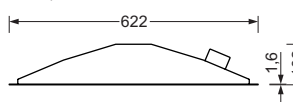

A++ IP 20

Montage:

- Plafond-inleg
- Plafond-inbouw

Behuizing:

- Plaatstalen behuizing
- Geschikt voor plafondsysteem: Plafond met zichtbare T-profielen; verborgen symmetrische profielconstructie; uitsparing in plafond

Lichttechniek TNEMP:

- Diffusor micro-prismatisch; kunststof PMMA
- Lichtverdeling direct stralend geschikt voor werkplekken met beeldschermen, $65^\circ < 3000 \text{ cd/m}^2$

Lichtbron:

- LED 50000h L80/B10
- CRI ≥ 80 / 4000K

Schakeling:

- Elektronische Driver + DALI
- 230V 50Hz

Montage-instructies:

- De twee gesatineerde glasplaten kunnen voor het bevestigen van het armatuur worden verschoven

teno-TNEMP/600 LED
teno-TNEMP/625 LED

η_{LB} 100 %
lm/W 116
direct/indirect 100/0 %
UGR dw./l. 18,6/18,9
BAP $65^\circ < 3000 \text{ cd/m}^2$

Maten

Type	Uitvoering	LxBxH	T	MLxMB		Et	MLxMB		Et	DA₁xDA₂		Et
TNE./600	LED	597 x 597 x 102	100	600 x 600		250	600 x 600		120	585 x 591		120
TNE./625	LED	622 x 622 x 102	100	625 x 625		250	625 x 625		120	585 x 591		120

TNE./625

Producten

Type	Uitvoering	P_{sys} [W]	Kleur	Voorschakeling	LxBxH/DxH	Artikelnr.	
<i>Diffusor micro-prismatisch direct stralend</i>							
teno-TNEMP/600	LED 4000 840	35	vw	ED	597 x 597 x 102	5080 1114 170	5,10
				DALI	597 x 597 x 102	5080 1116 670	5,10
				NL-B3	597 x 597 x 102	5080 1117 770	5,30
				M5S5 DALI	597 x 597 x 102	5080 1118 670	5,30
				LC01 DALI	597 x 597 x 102	5080 1118 970	5,30
teno-TNEMP/625	LED 4000 840	35	vw	ED	622 x 622 x 102	5080 2114 170	5,30
				DALI	622 x 622 x 102	5080 2116 670	5,30
				NL-B3	622 x 622 x 102	5080 2117 770	5,50
				M5S5 DALI	622 x 622 x 102	5080 2118 670	5,50
				LC01 DALI	622 x 622 x 102	5080 2118 970	5,50

Accessoires