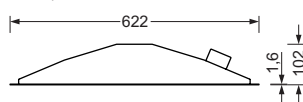

TNE./625-1250