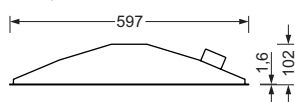

TNE./600-1200