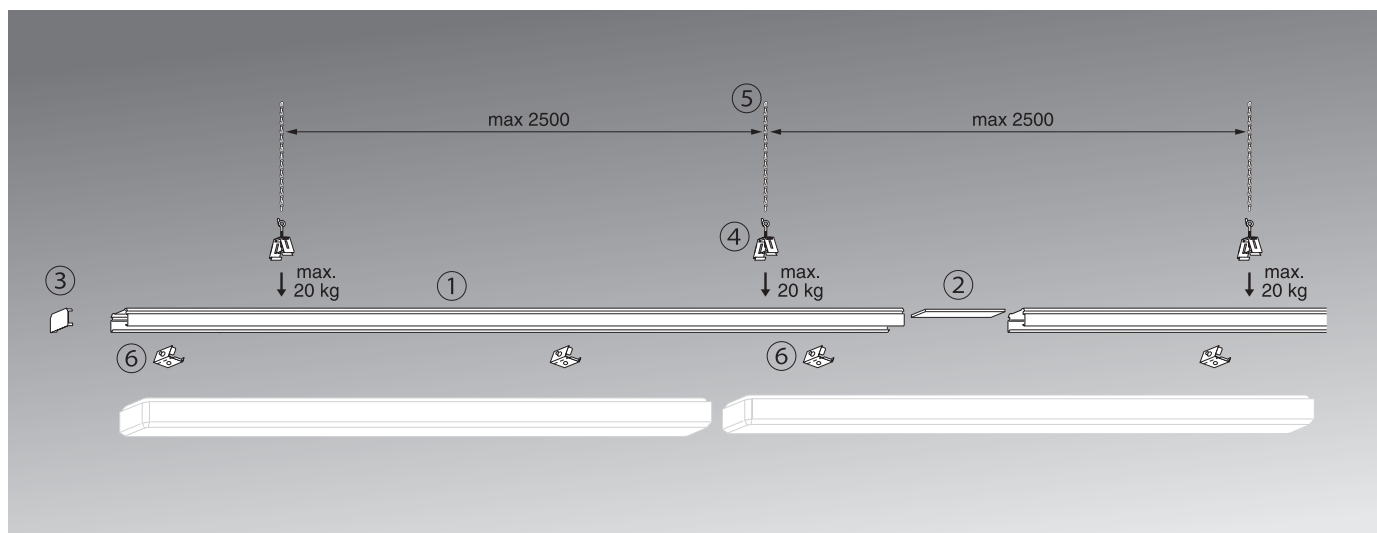

принадлежности для несущего шинопровода

- ① Несущая трековая шина SDT-Basic, без проводки
- ② Соединитель несущих трековых шин SDTSV
- ③ Защитная крышка SDTE на торцевой стороне несущих трековых шин
- ④ Крепеж и подвесы для несущих трековых шин SDH/SDD/SDCT/SDRP/SDT-ZA/SDT-AP
- ⑤ Подвес (трубка/цепь)
- ⑥ Крепеж для светильников, SDLA

принадлежности

	Тип	Цвет	Материал	Детали	№ наименования		
<i>дизайн</i>							
облицовочный профиль	SDBAV 1500	vw	St	l=7x219=1533мм для SDT Basic	1884 5580 101	1	0,85
	SDBK 1500	vw	ПХВ	для SDT 1500, ATS	1883 7580 100	1	0,24
<i>защита</i>							
защитная крышка IP20	SDTE	vw	PC	для SDT, ATS	1890 0231 100	2	0,02
<i>монтаж</i>							
подвесной трос для отдельных светильников	SDCS	ws	Inox+Mix	l=2000 мм для SDT	1890 0034 100	1	0,07
	SDCSE	ws	Inox+Mix	потолочная розетка D=123мм, трос D=1,5мм, L=2000мм, 3x1,5мм² для SDT	1890 0044 100	1	0,30
подвесная цепь	KK	me	St	цепочка длиной 30мм, для SDT, SDT Basic, ATS, светильники на маятниковом подвесе	9282 9300 100	1	4,60
	KP 80	me	St+PC	l=800мм для маятниково-подвесных светильников	9282 9080 100	1	0,27
	SDH	me	Inox	для SDT, ATS на цепочке	1890 0039 100	1	0,04
	SDT -AP	me	St	для SDT	1890 0022 100	1	0,93
	SDT -ZA	me	St	для SDT	6820 9300 110	1	0,20
подвесной маятник-трубка	RP 50	ws	St+PC	d=16мм, M13, l=500мм для маятниково-подвесных светильников	9280 9050 100	1	0,25
	RP 80	ws	St+PC	d=16мм, M13, l=800мм для маятниково-подвесных светильников	9280 9080 100	1	0,33
	RP 100	ws	St+PC	d=16мм, M13, l=1000мм для маятниково-подвесных светильников	9280 9100 100	1	0,40
	SDRP	me	Inox+Mix	для SDT на подвесе-трубке RP	1890 0054 100	1	0,02
крепежный зажим	SDCT	me	Inox	для SDT на видимом несущем потолочном профиле	1890 0042 100	1	0,03
	SDD	me	Inox	для SDT на потолке	1890 0033 100	1	0,01
<i>Структура:</i>							
крепление светильника	SDLA	me	StZn	для SDT Basic	1890 0058 100	1	0,03
шинопровод	SDT Basic 1500/II	vw	StZn	l=3070мм 2,6кг для накладных светильников	1825 2580 150	1	2,60
	SDT Basic 1500/III	vw	StZn	l=4605мм 3,9кг для накладных светильников	1825 3580 150	1	3,90
соединитель шинопроводов	SDTSV	me	StZn	для SDT...Basic, ATS	1890 0092 100	1	0,30

Список фотографий

Regiolux

REGIOLUX
Made in Germany

Regiolux GmbH
Hellinger Straße 3
D 97486 Königsberg
T +49 9525 89 0
F +49 9525 89 7
info@regiolux.de
www.regiolux.de