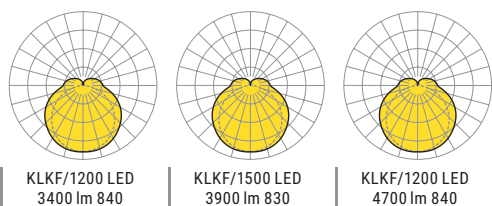

LED пакеты прочности – компактный и однородный

LED A+ IP 50

монтаж:

- накладной монтаж
- установка на стене
- несущих шин
- подвесных световых

корпус:

- Листовая сталь

Светотехника KLKF:

- рассеиватель опаловый; пластмасса ПММА
- распределение света прямой и отраженный свет

Источник света:

- LED 50000h L80/B10
- CRI ≥ 80 / 4000K или CRI ≥ 80 / 3000K

Включение:

- 1 Балласт
- Электронный драйвер + DALI
- 230V 50Hz

указание по монтажу:

- IP40 В монтаж несущих шин и подвесных световых
- Монтаж несущих шин и подвесных световых только с аксессуарами

KLKF/1200 LED 3400 lm 840	KLKF/1500 LED 3900 lm 830	KLKF/1200 LED 4700 lm 840
$\eta_{\text{лв}}$ 100% лм/Вт 135	$\eta_{\text{лв}}$ 100% лм/Вт 128	$\eta_{\text{лв}}$ 100% лм/Вт 126
прямое/отражен.82/18% UGR поп./вдоль22,4/20,4	прямое/отражен.82/18% UGR поп./вдоль22,2/20,2	прямое/отражен.82/18% UGR поп./вдоль23,5/21,6

размеры

тип	Оснастка	LxBxH/DxH	A1	A3	KE X/Y
KL./0600	LED	615 x 90 x 71	490	130	160 / 0
KL./1200	LED	1215 x 90 x 71	900	320	40 / 0
KL./1500	LED	1515 x 90 x 71	1100	420	30 / 0