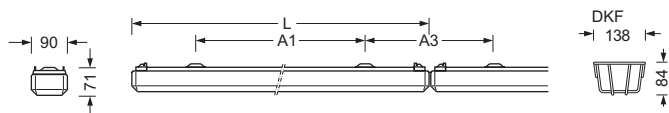

Включение:

- 1 Балласт
- Электронный драйвер + DALI
- 230V 50Hz

указание по монтажу:

- IP40 В монтаж несущих шин и подвесных световых
- Монтаж несущих шин и подвесных световых только с аксессуарами

KLKF/1200 LED 3400 lm 840	KLKF/1500 LED 3900 lm 830	KLKF/1200 LED 4700 lm 840
$\eta_{\text{лв}}$ 100% лм/Вт 135	$\eta_{\text{лв}}$ 100% лм/Вт 128	$\eta_{\text{лв}}$ 100% лм/Вт 126
прямое/отражен.82/18% UGR поп./вдоль22,4/20,4	прямое/отражен.82/18% UGR поп./вдоль22,2/20,2	прямое/отражен.82/18% UGR поп./вдоль23,5/21,6

размеры

тип	Оснастка	LxBxH/DxH	A1	A3	KE X/Y
KL./0600	LED	615 x 90 x 71	490	130	160 / 0
KL./1200	LED	1215 x 90 x 71	900	320	40 / 0
KL./1500	LED	1515 x 90 x 71	1100	420	30 / 0

продукция

тип	Оснастка	P _{sys} [W]	Цвет	Тип ПРА	LxBxH/DxH	№ наименования	кг
<i>рассеиватель опаловый прямой и отраженный свет</i>							
KLKF/0600	LED 2300lm 830	20	vw	ЕД	615 x 90 x 71	2110 0624 120	1,55
	LED 2500lm 840	20	vw	ЕД	615 x 90 x 71	2110 0614 120	1,55
KLKF/1200	LED 3200lm 830	25	vw	ЕД	1215 x 90 x 71	2110 1224 120	2,10
	DALI			1215 x 90 x 71	2110 1226 620	2,10	
	LED 3400lm 840	25	vw	ЕД	1215 x 90 x 71	2110 1214 120	2,10
	DALI			1215 x 90 x 71	2110 1216 620	2,10	
	LED 4500lm 830	37	vw	ЕД	1215 x 90 x 71	2110 0224 120	2,10
	DALI			1215 x 90 x 71	2110 0226 620	1,85	
LED 4700lm 840	37	vw	ЕД	1215 x 90 x 71	2110 0214 120	2,10	
DALI			1215 x 90 x 71	2110 0216 620	2,10		
KLKF/1500	LED 3900lm 830	31	vw	ЕД	1515 x 90 x 71	2110 1524 120	2,60
	DALI			1515 x 90 x 71	2110 1526 620	2,60	
	LED 4200lm 840	31	vw	ЕД	1515 x 90 x 71	2110 1514 120	2,60
	DALI			1515 x 90 x 71	2110 1516 620	2,60	
	LED 5600lm 830	47	vw	ЕД	1515 x 90 x 71	2110 0524 120	2,60
DALI	1515 x 90 x 71			2110 0526 620	2,30		
LED 5900lm 840	47	vw	ЕД	1515 x 90 x 71	2110 0514 120	2,60	
DALI			1515 x 90 x 71	2110 0516 620	2,30		