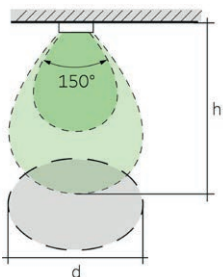

New

IK08 IP65 -20°C +45°C Ta

840 850 865

Flexibel bei der Montage

Beim Montieren bringt Flexibilität den Unterschied. Mit den mitgelieferten Montageclips positionieren Sie einfacher ohne Mehraufwand und können Toleranzen besser ausgleichen.

Planungsparameter HF Sensoreinheit

Sensibilität

h	100 %	75 %	50 %	30 %	10 %
	d				
0,5 m	5,0 m	3,0 m	1,5 m	1,0 m	0,50 m
1,0 m	6,0 m	4,0 m	3,0 m	2,0 m	1,00 m
1,5 m	6,5 m	4,0 m	3,0 m	2,0 m	1,00 m
2,0 m	7,0 m	4,5 m	3,5 m	2,5 m	1,00 m
2,5 m	7,0 m	4,5 m	3,5 m	2,0 m	1,50 m
3,0 m	7,5 m	5,5 m	4,0 m	1,5 m	0,50 m
3,5 m	5,5 m	3,5 m	2,0 m	0,5 m	0,25 m
4,0 m	5,5 m	3,0 m	1,5 m	0,5 m	0,25 m
4,5 m	3,5 m	2,0 m	1,0 m	0,5 m	0,25 m
5,0 m	3,0 m	1,5 m	1,0 m	0,5 m	0,25 m