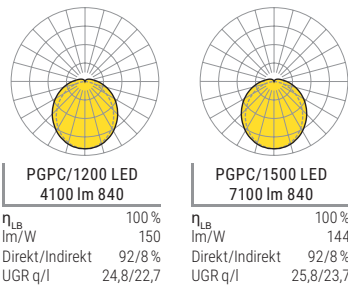

Produkte

Typ	Bestückung	lm/W	P _{sys} [W]	Farbe	Vorschaltung	Ta max. [°C]	LxBxH	Artikel-Nr.	€ exkl. MwSt.	kg
<i>Diffusor opal direkt/indirekt strahlend schlagzäh</i>										
pirola-PGPC/1200	LED 4100 840	150	28	hg	ET	-20... 45	1200 x 87 x 66	5011 2014 100	115,00	1,45
					DALI ¹⁾	-20... 45	1200 x 87 x 66	5011 2016 600	165,00	1,70
	LED 5600 840	144	39	hg	ET	-20... 45	1200 x 87 x 66	5011 2024 100	125,00	1,45
					DALI ¹⁾	-20... 45	1200 x 87 x 66	5011 2026 600	175,00	1,70
pirola-PGPC/1500	LED 5200 840	150	35	hg	ET	-20... 45	1500 x 87 x 66	5011 5014 100	139,00	1,80
					DALI ¹⁾	-20... 45	1500 x 87 x 66	5011 5016 600	189,00	2,09
	LED 7100 840	144	50	hg	ET	-20... 45	1500 x 87 x 66	5011 5024 100	149,00	1,80
					DALI ¹⁾	-20... 45	1500 x 87 x 66	5011 5026 600	199,00	2,36
<i>Diffusor opal direkt/indirekt strahlend schlagzäh mit Durchgangsverdrahtung</i>										
pirola-PGPC-DV/1200	LED 4100 840	150	28	hg	ET	-20... 45	1200 x 87 x 66	5012 2014 100	135,00	1,70
					DALI ¹⁾	-20... 45	1200 x 87 x 66	5012 2016 600	185,00	1,70
	LED 5600 840	144	39	hg	ET	-20... 40	1200 x 87 x 66	5012 2024 100	145,00	1,70
					DALI ¹⁾	-20... 40	1200 x 87 x 66	5012 2026 600	195,00	1,70
New pirola-PGPC-DV/1500	LED 4500 840	163	28	hg	ET	-20... 45	1500 x 87 x 66	5012 5004 100	149,00	2,09
					DALI¹⁾	-20... 45	1500 x 87 x 66	5012 5006 600	199,00	2,09
	LED 5200 840	150	35	hg	ET	-20... 45	1500 x 87 x 66	5012 5014 100	159,00	2,09
					DALI ¹⁾	-20... 45	1500 x 87 x 66	5012 5016 600	209,00	2,09
	LED 7100 840	144	50	hg	ET	-20... 40	1500 x 87 x 66	5012 5024 100	169,00	2,09
					DALI ¹⁾	-20... 40	1500 x 87 x 66	5012 5026 600	219,00	2,09