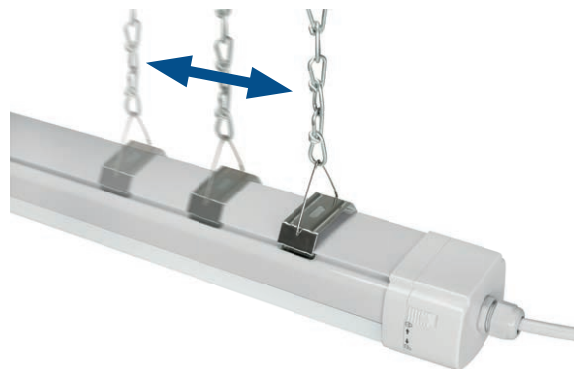

 Made in Germany

Flexibel, für ein schwieriges Umfeld gemacht:
drehfix und fertig montiert

Das Drehfix-Prinzip

Mit dem Drehfix-Bajonettverschluss geht alles ganz schnell und einfach. Stirnseite mit den Anschlüssen ineinanderstecken und mit entgegengesetztem Drehen verbinden. Ein seitlicher Klick-Riegel sichert zusätzlich.

New

IK08 IP65 -20°C +45°C Ta

840 850 865

Flexibel bei der Montage

Beim Montieren bringt Flexibilität den Unterschied. Mit den mitgelieferten Montageclips positionieren Sie einfacher ohne Mehraufwand und können Toleranzen besser ausgleichen.

Montage am Schienensystem

Mit der SDLA-Leuchtenbefestigung ist der Einsatz an Schienensystemen von Regiolux ganz einfach.

pirola Feuchtraumleuchte

Design 
Made in Germany

pirola

Anwendungsbereiche

Technische Daten