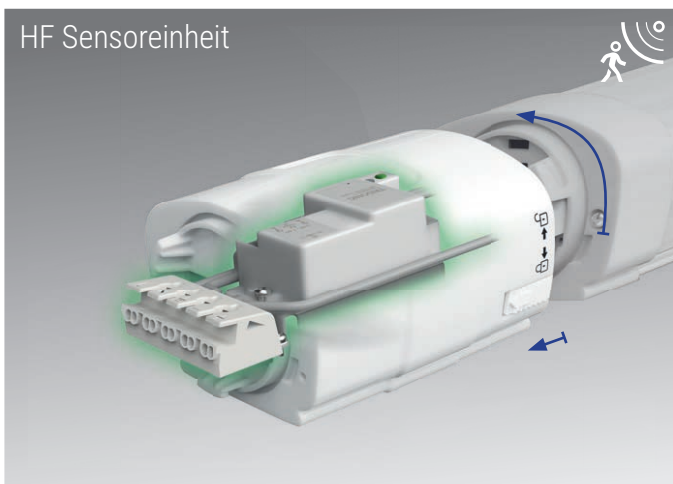

 Made in Germany

Flexibel, für ein schwieriges Umfeld gemacht:
drehfix und fertig montiert

Das Drehfix-Prinzip

Mit dem Drehfix-Bajonettverschluss geht alles ganz schnell und einfach. Stirnseite mit den Anschlüssen ineinanderstecken und mit entgegengesetztem Drehen verbinden. Ein seitlicher Klick-Riegel sichert zusätzlich.

Ansetzen - drehen - klick - fertig
Sensorik schnell nachrüsten ab sofort kein Thema mehr

Drahtschutzkorb
Wenn Sicherheit groß geschrieben wird

Zubehör

	Typ	Farbe	Material	Details	Artikel-Nr.	€ exkl. MwSt.		
Schutz								
Drahtschutzkorb	DKF 1200	bl/cr	StZn	für pirola	5976 1360 100	28,00	1	1,23
	DKF 1500	bl/cr	StZn	für pirola	5976 1580 100	35,00	1	1,54
Drahtschutzkorb Befestigung	DKF -HBK	vw	StZn	Haltebügel für DKF	5976 1100 100	9,90	2	0,17
Montage								
Abhängung Kette	KK	me	St	Knotenkette l=30m, für SDT, SDT Basic, ATS	9282 9300 100	39,50	1	4,60
Leuchten-Befestigung	SDLA	me	StZn	Befestigungssatz für SDT, SDT Basic. ATS	1890 0058 100	4,00	1	0,03
Sensorik/Steuerung								
HF Sensoreinheit	PGPC-HF	ws	Polymer	für pirola ET	5011 9000 100	75,00	1	0,26
	PGPC-HF-DALI	ws	Polymer	für pirola DALI	5011 9002 100	145,00	1	0,26
IR-Fernbedienung	LC-ST RCS2	sw	Polymer	für pirola PGPC-HF-DALI	8450 1101 202	19,00	1	0,22
Controller Modul	PGPC-Flex10	ws	Polymer	für pirola DALI Steuerung Casambi Technik	5011 9001 100	239,00	1	0,30