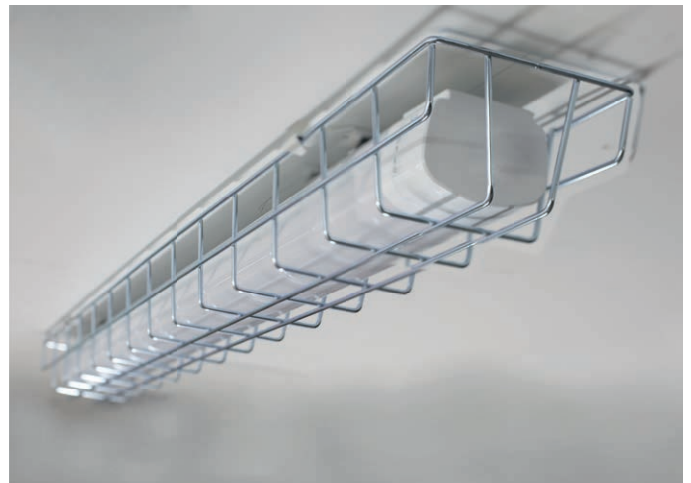

Zubehör

	Typ	Farbe	Material	Details	Artikel-Nr.	€ exkl. MwSt.		
Schutz								
Drahtschutzkorb	DKF 1200	bl/cr	StZn	für pirola	5976 1360 100	28,00	1	1,23
	DKF 1500	bl/cr	StZn	für pirola	5976 1580 100	35,00	1	1,54
Drahtschutzkorb Befestigung	DKF -HBK	vw	StZn	Haltebügel für DKF	5976 1100 100	9,90	2	0,17
Montage								
Abhängung Kette	KK	me	St	Knotenkette l=30m, für SDT, SDT Basic, ATS	9282 9300 100	39,50	1	4,60
Leuchten-Befestigung	SDLA	me	StZn	Befestigungssatz für SDT, SDT Basic. ATS	1890 0058 100	4,00	1	0,03
Sensorik/Steuerung								
HF Sensoreinheit	PGPC-HF	ws	Polymer	für pirola ET	5011 9000 100	75,00	1	0,26
	PGPC-HF-DALI	ws	Polymer	für pirola DALI	5011 9002 100	145,00	1	0,26
IR-Fernbedienung	LC-ST RCS2	sw	Polymer	für pirola PGPC-HF-DALI	8450 1101 202	19,00	1	0,22
Controller Modul	PGPC-Flex10	ws	Polymer	für pirola DALI Steuerung Casambi Technik	5011 9001 100	239,00	1	0,30