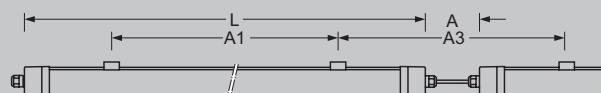

163 lm/W

Ersatz für

T8: 1/36W
T5: 1/35W

T8: 2/36W
T5: 2/35W, 1/54W

T8: 1/58W
T5: 1/49W

T8: 2/58W
T5: 1/80W, 2/49W

Maße

Typ	Ausführungen	LxBxH/DxH	A1	A3	A4	KE X/Y
PG./1200	LED	1200 x 87 x 66	700	530	900	600 / 0
PG./1500	LED	1500 x 87 x 66	900	630	1200	750 / 0