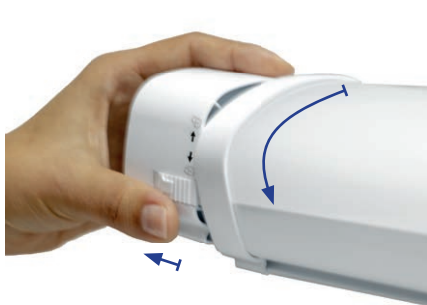

 Made in Germany

Flexibel, für ein schwieriges Umfeld gemacht:
drehfix und fertig montiert

Das Drehfix-Prinzip

Mit dem Drehfix-Bajonettverschluss geht alles ganz schnell und einfach. Stirnseite mit den Anschlüssen ineinanderstecken und mit entgegengesetztem Drehen verbinden. Ein seitlicher Klick-Riegel sichert zusätzlich.