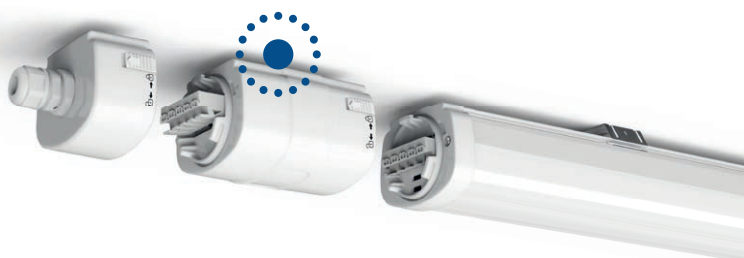

 Made in Germany

Flexibel, für ein schwieriges Umfeld gemacht:
drehfix und fertig montiert

Das Drehfix-Prinzip

Mit dem Drehfix-Bajonettverschluss geht alles ganz schnell und einfach. Stirnseite mit den Anschlüssen ineinanderstecken und mit entgegengesetztem Drehen verbinden. Ein seitlicher Klick-Riegel sichert zusätzlich.

Modulare Sensoreinheit

Bewegung

Tageslicht

Nachlauf

Ein/Aus

Sensorik überraschend doch ein Muss?

Nachrüsten, erweitern oder nachträglich anpassen. Die HF-Sensoreinheit erweitert in jeder Situation zu jeder Zeit die Möglichkeiten. Mit dem Drehfix-Prinzip im Nachhinein aufgedreht.

Weitere Modulare Sensor- und Steuerungseinheiten für Dali und Casambi Technik vorhanden.

HF-Sensoreinheit Art.-Nr. 5011 9000 100

- Schaltender Hochfrequenz-Bewegungsmelder
- Bright-Out-Funktion: Kein Einschalten der Leuchte bei ausreichender Helligkeit
- Nachlaufzeit, Erfassungsbereich und Lichtwert der Bright-Out-Funktion einstellbar über 9 DIP-Schalter
- Max. Installationshöhe 5 m
- Erfassungswinkel 30 – 150°
- Max. Erfassungsbereich bei 3 m Montagehöhe $\varnothing = 7$ m
- Einstellbarer Erfassungsbereich (100 – 10 %)
- Schaltet bei Nulldurchgang
- Schaltleistung bis zu 350 Watt

New

IK08 IP65 -20°C +45°C Ta

840 850 865

Flexibel bei der Montage

Beim Montieren bringt Flexibilität den Unterschied. Mit den mitgelieferten Montageclips positionieren Sie einfacher ohne Mehraufwand und können Toleranzen besser ausgleichen.