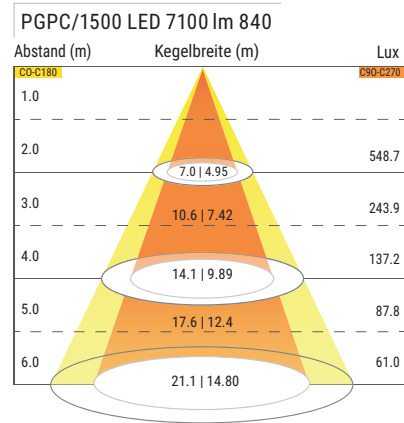

163 lm/W

Ersatz für

T8: 1/36W
T5: 1/35W

T8: 2/36W
T5: 2/35W, 1/54W

T8: 1/58W
T5: 1/49W

T8: 2/58W
T5: 1/80W, 2/49W

Maße

Typ	Ausführungen	LxBxH/DxH	A1	A3	A4	KE X/Y
PG./1200	LED	1200 x 87 x 66	700	530	900	600 / 0
PG./1500	LED	1500 x 87 x 66	900	630	1200	750 / 0

Produkte

Typ	Bestückung	lm/W	P _{sys} [W]	Farbe	Vorschaltung	Ta max. [°C]	LxBxH	Artikel-Nr.	€ exkl. MwSt.	kg
<i>Diffusor opal direkt/indirekt strahlend schlagzäh</i>										
pirola-PGPC/1200	LED 4100 840	150	28	hg	ET	-20... 45	1200 x 87 x 66	5011 2014 100	115,00	1,45
					DALI ¹⁾	-20... 45	1200 x 87 x 66	5011 2016 600	165,00	1,70
	LED 5600 840	144	39	hg	ET	-20... 45	1200 x 87 x 66	5011 2024 100	125,00	1,45
					DALI ¹⁾	-20... 45	1200 x 87 x 66	5011 2026 600	175,00	1,70
pirola-PGPC/1500	LED 5200 840	150	35	hg	ET	-20... 45	1500 x 87 x 66	5011 5014 100	139,00	1,80
					DALI ¹⁾	-20... 45	1500 x 87 x 66	5011 5016 600	189,00	2,09
	LED 7100 840	144	50	hg	ET	-20... 45	1500 x 87 x 66	5011 5024 100	149,00	1,80
					DALI ¹⁾	-20... 45	1500 x 87 x 66	5011 5026 600	199,00	2,36
<i>Diffusor opal direkt/indirekt strahlend schlagzäh mit Durchgangsverdrahtung</i>										
pirola-PGPC-DV/1200	LED 4100 840	150	28	hg	ET	-20... 45	1200 x 87 x 66	5012 2014 100	135,00	1,70
					DALI ¹⁾	-20... 45	1200 x 87 x 66	5012 2016 600	185,00	1,70
	LED 5600 840	144	39	hg	ET	-20... 40	1200 x 87 x 66	5012 2024 100	145,00	1,70
					DALI ¹⁾	-20... 40	1200 x 87 x 66	5012 2026 600	195,00	1,70
New pirola-PGPC-DV/1500	LED 4500 840	163	28	hg	ET	-20... 45	1500 x 87 x 66	5012 5004 100	149,00	2,09
					DALI¹⁾	-20... 45	1500 x 87 x 66	5012 5006 600	199,00	2,09
	LED 5200 840	150	35	hg	ET	-20... 45	1500 x 87 x 66	5012 5014 100	159,00	2,09
					DALI ¹⁾	-20... 45	1500 x 87 x 66	5012 5016 600	209,00	2,09
	LED 7100 840	144	50	hg	ET	-20... 40	1500 x 87 x 66	5012 5024 100	169,00	2,09
					DALI ¹⁾	-20... 40	1500 x 87 x 66	5012 5026 600	219,00	2,09