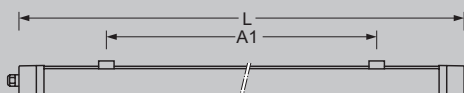

163 lm/W

Ersatz für

T8: 1/36W
T5: 1/35W

T8: 2/36W
T5: 2/35W, 1/54W

T8: 1/58W
T5: 1/49W

T8: 2/58W
T5: 1/80W, 2/49W

Maße

Typ	Ausführungen	LxBxH/DxH	A1	A3	A4	KE X/Y
PG./1200	LED	1200 x 87 x 66	700	530	900	600 / 0
PG./1500	LED	1500 x 87 x 66	900	630	1200	750 / 0