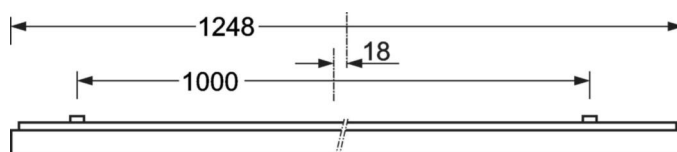

## MECHANIK

Gehäusefarbe	silbergrau/weißaluminium RAL 9006
Abmessungen (LxBxH/DxH)	1248mm x 239mm x 62mm
Gewicht (netto)	5.1kg
Kabeleinführung KE (X/Y)	0mm/0mm
Montageart	Deckenanbau-Einzelmontage, Deckenanbau-Lichtbandmontage

## Maße

L	1248 mm	Länge
B	239 mm	Breite
H	62 mm	Höhe
A1	1000 mm	Befestigungsabstand Einzelmontage
A3	248 mm	Befestigungsabstand zwischen den Leuchten in Lichtbandanordnung
A4	125 mm	Befestigungsabstand (Breite)
X	0 mm	Abstand Kabeleinführung zur Leuchtenmitte auf der X-Achse (längs)
Y	0 mm	Abstand Kabeleinführung zur Leuchtenmitte auf der Y-Achse (quer)