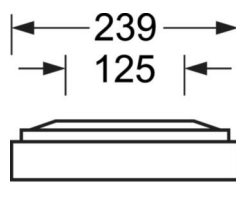

## MECHANIK

Gehäusefarbe	silbergrau/weißaluminium RAL 9006
Abmessungen (LxBxH/DxH)	1248mm x 239mm x 62mm
Gewicht (netto)	5.1kg
Kabeleinführung KE (X/Y)	0mm/0mm
Montageart	Deckenanbau-Einzelmontage, Deckenanbau-Lichtbandmontage

## Maße

L	1248 mm	Länge
B	239 mm	Breite
H	62 mm	Höhe
A1	1000 mm	Befestigungsabstand Einzelmontage
A3	248 mm	Befestigungsabstand zwischen den Leuchten in Lichtbandanordnung
A4	125 mm	Befestigungsabstand (Breite)
X	0 mm	Abstand Kabeleinführung zur Leuchtenmitte auf der X-Achse (längs)
Y	0 mm	Abstand Kabeleinführung zur Leuchtenmitte auf der Y-Achse (quer)