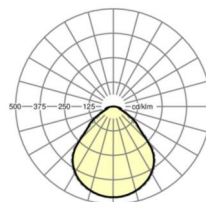

KENNDATEN

Bestellnummer	65713056175
EAN-Nummer	4020863478958
Stat. Waren-Nr.	94051190
Prüfzeichen	IP 20, Schutzklasse I, BAP 65° < 3000, F, Indoor, CE
Stoßfestigkeitsgrad-IK	IK03
Umgebungstemperatur	ta 25°C
Besondere Eigenschaften	Ready for IoT
Garantiezeit	5 Jahre
Staatliche Förderprogramme	BEG - Bundesförderung für effiziente Gebäude (gültig nur für Deutschland)

ELEKTROTECHNIK

Betriebsgerät	Elektronischer Treiber DALI (1 Stück)
Light Control	netlife flex55
Systemleistung	25W
Netzspannung	230V/50Hz
LS-Schalter (Einschaltstrom)	13 Stück/B10, 24 Stück/B16, 25 Stück/C10, 40 Stück/C16
Energieeffizienzklasse/Lichtquelle	C

LICHTTECHNIK

Bestückung	LED, Farbwiedergabe/Lichtfarbe CRI ≥ 80 / 3000K
Farborttoleranz (MacAdam)	3SDCM
Photobiologische Sicherheit (Leuchte)	RG0
Bemessungslichtstrom	3194lm
LED-Lebensdauer	100000h L80/B10 (Tq 25°C), 50000h L90/B50 (Tq 25°C)
Leuchten Lichtausbeute	128lm/W
UGR q/l	18.4 / 18.7

MECHANIK

Gehäusefarbe	silbergrau/weißaluminium RAL 9006
Abmessungen (LxBxH/DxH)	1248mm x 239mm x 62mm
Gewicht (netto)	5.1kg
Kabeleinführung KE (X/Y)	0mm/0mm
Montageart	Deckenanbau-Einzelmontage, Deckenanbau-Lichtbandmontage

DEEP-LINK

<https://www.regiolux.de/de/article/65713056175>