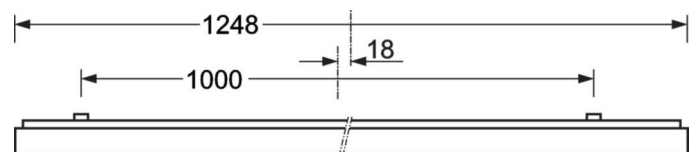

Anbauleuchte - Diffusor micro-prismatisch - direkt strahlend

Stahlblechgehäuse pulverlackiert rechteckiger Querschnitt, integriertes Quicklock Schnell-Montage-Bügelsystem mit Fanghaken und Sicherungsseil zur einfachen und schnellen Montage; Gehäusefarbe silbergrau/weißaluminium RAL 9006; Homogene Lichtverteilung direkt strahlend, für eine normgerechte Bildschirmarbeitsplatztauglichkeit gemäß DIN-EN 12464-1; Entblendung durch Mikroprismenscheibe mit spezieller "Multilayer" Technik und optimierter Lichtlenkungsfolie; Montagefreundliches Anschließen, direkt an Leuchtenoberseite mit einer Klemmenabdeckkappe. Elektrischer Anschluss über 5-polige Anschlussklemme in Steckkontakt-Technik. Bei Bedarf steht eine universelle Montagehilfe AVA-MH als Zubehör zur Verfügung. Anbauleuchte zur Deckenmontage;

## MECHANIK

Gehäusefarbe	silbergrau/weißaluminium RAL 9006
Abmessungen (LxBxH/DxH)	1248mm x 239mm x 62mm
Gewicht (netto)	5.1kg
Kabeleinführung KE (X/Y)	0mm/0mm
Montageart	Deckenanbau-Einzelmontage, Deckenanbau-Lichtbandmontage

## Maße

L	1248 mm	Länge
B	239 mm	Breite
H	62 mm	Höhe
A1	1000 mm	Befestigungsabstand Einzelmontage
A3	248 mm	Befestigungsabstand zwischen den Leuchten in Lichtbandanordnung
A4	240 mm	Befestigungsabstand (Breite)
X	0 mm	Abstand Kabeleinführung zur Leuchtenmitte auf der X-Achse (längs)
Y	0 mm	Abstand Kabeleinführung zur Leuchtenmitte auf der Y-Achse (quer)