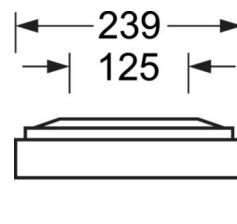

## MECHANIK

Gehäusefarbe	silbergrau/weißaluminium RAL 9006
Abmessungen (LxBxH/DxH)	1248mm x 239mm x 62mm
Gewicht (netto)	5.1kg
Kabeleinführung KE (X/Y)	0mm/0mm
Montageart	Deckenanbau-Einzelmontage, Deckenanbau-Lichtbandmontage

## Maße

L	1248 mm	Länge
B	239 mm	Breite
H	62 mm	Höhe
A1	1000 mm	Befestigungsabstand Einzelmontage
A3	248 mm	Befestigungsabstand zwischen den Leuchten in Lichtbandanordnung
A4	240 mm	Befestigungsabstand (Breite)
X	0 mm	Abstand Kabeleinführung zur Leuchtenmitte auf der X-Achse (längs)
Y	0 mm	Abstand Kabeleinführung zur Leuchtenmitte auf der Y-Achse (quer)