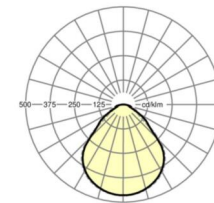

KENNDATEN

Bestellnummer	65713066175
EAN-Nummer	4020863479016
Stat. Waren-Nr.	94051190
Prüfzeichen	IP 20, Schutzklasse I, BAP 65° < 3000, F, Indoor, CE
Stoßfestigkeitsgrad-IK	IK03
Umgebungstemperatur	ta 25°C
Besondere Eigenschaften	Ready for IoT
Garantiezeit	5 Jahre
Staatliche Förderprogramme	BEG - Bundesförderung für effiziente Gebäude (gültig nur für Deutschland)

ELEKTROTECHNIK

Betriebsgerät	Elektronischer Treiber DALI (1 Stück)
Light Control	netlife flex55
Systemleistung	25W
Netzspannung	230V/50Hz
LS-Schalter (Einschaltstrom)	13 Stück/B10, 24 Stück/B16, 25 Stück/C10, 40 Stück/C16
Energieeffizienzklasse/Lichtquelle	C

LICHTTECHNIK

Bestückung	LED, Farbwiedergabe/Lichtfarbe CRI ≥ 80 / 4000K
Farborttoleranz (MacAdam)	3SDCM
Photobiologische Sicherheit (Leuchte)	RG0
Bemessungslichtstrom	3412lm
LED-Lebensdauer	100000h L80/B10 (Tq 25°C), 50000h L90/B50 (Tq 25°C)
Leuchten Lichtausbeute	137lm/W
UGR q/l	18.6 / 18.9

MECHANIK

Gehäusefarbe	silbergrau/weißaluminium RAL 9006
Abmessungen (LxBxH/DxH)	1248mm x 239mm x 62mm
Gewicht (netto)	5.1kg
Kabeleinführung KE (X/Y)	0mm/0mm
Montageart	Deckenanbau-Einzelmontage, Deckenanbau-Lichtbandmontage

DEEP-LINK

<https://www.regiolux.de/de/article/65713066175>