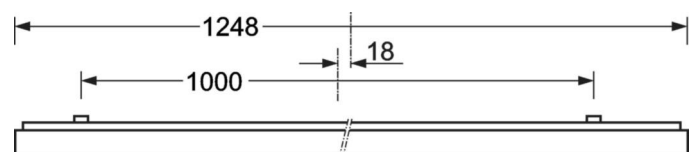

MECHANIK

Gehäusefarbe	verkehrsweiß RAL 9016
Abmessungen (LxBxH/DxH)	1248mm x 239mm x 62mm
Gewicht (netto)	5.1kg
Kabeleinführung KE (X/Y)	0mm/0mm
Montageart	Deckenanbau-Einzelmontage, Deckenanbau-Lichtbandmontage

DEEP-LINK

<https://www.regiolux.de/de/article/65713066170>

Referenz	LED 3400lm 840
ηLB	100 %
Φ ↓/↑	100 % / 0 %
UGR q/l	18.6 / 18.9
BAP	65° < 3000cd/m²

Maße

L	1248 mm	Länge
B	239 mm	Breite
H	62 mm	Höhe
A1	1000 mm	Befestigungsabstand Einzelmontage
A3	248 mm	Befestigungsabstand zwischen den Leuchten in Lichtbandanordnung
A4	125 mm	Befestigungsabstand (Breite)
X	0 mm	Abstand Kabeleinführung zur Leuchtenmitte auf der X-Achse (längs)
Y	0 mm	Abstand Kabeleinführung zur Leuchtenmitte auf der Y-Achse (quer)