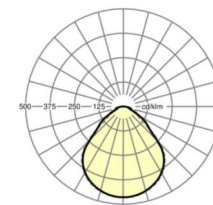

KENNDATEN

Bestellnummer	65713066170
EAN-Nummer	4020863479023
Stat. Waren-Nr.	94051190
Prüfzeichen	IP 20, Schutzklasse I, BAP 65° < 3000, F, Indoor, CE
Stoßfestigkeitsgrad-IK	IK03
Umgebungstemperatur	ta 25°C
Besondere Eigenschaften	Ready for IoT
Garantiezeit	5 Jahre
Staatliche Förderprogramme	BEG - Bundesförderung für effiziente Gebäude (gültig nur für Deutschland)

ELEKTROTECHNIK

Betriebsgerät	Elektronischer Treiber DALI (1 Stück)
Light Control	netlife flex55
Systemleistung	25W
Netzspannung	230V/50Hz
LS-Schalter (Einschaltstrom)	13 Stück/B10, 24 Stück/B16, 25 Stück/C10, 40 Stück/C16
Energieeffizienzklasse/Lichtquelle	C

LICHTTECHNIK

Bestückung	LED, Farbwiedergabe/Lichtfarbe CRI ≥ 80 / 4000K
Farborttoleranz (MacAdam)	3SDCM
Photobiologische Sicherheit (Leuchte)	RG0
Bemessungslichtstrom	3412lm
LED-Lebensdauer	100000h L80/B10 (Tq 25°C), 50000h L90/B50 (Tq 25°C)
Leuchten Lichtausbeute	137lm/W
UGR q/l	18.6 / 18.9

MECHANIK

Gehäusefarbe	verkehrsweiß RAL 9016
Abmessungen (LxBxH/DxH)	1248mm x 239mm x 62mm
Gewicht (netto)	5.1kg
Kabeleinführung KE (X/Y)	0mm/0mm
Montageart	Deckenanbau-Einzelmontage, Deckenanbau-Lichtbandmontage

DEEP-LINK

<https://www.regiolux.de/de/article/65713066170>