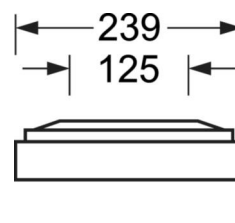

MECHANIK

Gehäusefarbe	verkehrsweiß RAL 9016
Abmessungen (LxBxH/DxH)	1248mm x 239mm x 62mm
Gewicht (netto)	5.1kg
Kabeleinführung KE (X/Y)	0mm/0mm
Montageart	Deckenanbau-Einzelmontage, Deckenanbau-Lichtbandmontage

DEEP-LINK

<https://www.regiolux.de/de/article/65713066170>

Referenz	LED 3400lm 840
ηLB	100 %
Φ ↓/↑	100 % / 0 %
UGR q/l	18.6 / 18.9
BAP	65° < 3000cd/m²

Maße

L	1248 mm	Länge
B	239 mm	Breite
H	62 mm	Höhe
A1	1000 mm	Befestigungsabstand Einzelmontage
A3	248 mm	Befestigungsabstand zwischen den Leuchten in Lichtbandanordnung
A4	125 mm	Befestigungsabstand (Breite)
X	0 mm	Abstand Kabeleinführung zur Leuchtenmitte auf der X-Achse (längs)
Y	0 mm	Abstand Kabeleinführung zur Leuchtenmitte auf der Y-Achse (quer)