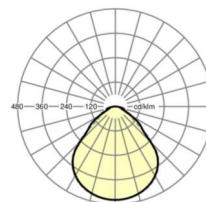

KENNDATEN

Bestellnummer	65714066175
EAN-Nummer	4020863479146
Stat. Waren-Nr.	94051190
Prüfzeichen	IP 20, Schutzklasse I, BAP 65° < 3000, F, Indoor, CE
Stoßfestigkeitsgrad-IK	IK03
Umgebungstemperatur	ta 25°C
Besondere Eigenschaften	Ready for IoT
Garantiezeit	5 Jahre
Staatliche Förderprogramme	BEG - Bundesförderung für effiziente Gebäude (gültig nur für Deutschland)

ELEKTROTECHNIK

Betriebsgerät	Elektronischer Treiber DALI (1 Stück)
Light Control	netlife flex55
Systemleistung	37W
Netzspannung	230V/50Hz
LS-Schalter (Einschaltstrom)	13 Stück/B10, 24 Stück/B16, 25 Stück/C10, 40 Stück/C16
Energieeffizienzklasse/Lichtquelle	C

LICHTTECHNIK

Bestückung	LED, Farbwiedergabe/Lichtfarbe CRI ≥ 80 / 4000K
Farborttoleranz (MacAdam)	3SDCM
Photobiologische Sicherheit (Leuchte)	RG0
Bemessungslichtstrom	5283lm
LED-Lebensdauer	100000h L80/B10 (Tq 25°C), 50000h L90/B50 (Tq 25°C)
Leuchten Lichtausbeute	141lm/W
UGR q/l	18.5 / 18.7

MECHANIK

Gehäusefarbe	silbergrau/weißaluminium RAL 9006
Abmessungen (LxBxH/DxH)	1248mm x 354mm x 62mm
Gewicht (netto)	6.22kg
Kabeleinführung KE (X/Y)	0mm/0mm
Montageart	Deckenanbau-Einzelmontage, Deckenanbau-Lichtbandmontage

DEEP-LINK

<https://www.regiolux.de/de/article/65714066175>