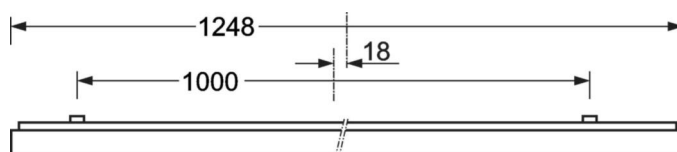

## MECHANIK

Gehäusefarbe	silbergrau/weißaluminium RAL 9006
Abmessungen (LxBxH/DxH)	1248mm x 354mm x 62mm
Gewicht (netto)	6.22kg
Kabeleinführung KE (X/Y)	0mm/0mm
Montageart	Deckenanbau-Einzelmontage, Deckenanbau-Lichtbandmontage

## Maße

L	1248 mm	Länge
B	354 mm	Breite
H	62 mm	Höhe
A1	1000 mm	Befestigungsabstand Einzelmontage
A3	248 mm	Befestigungsabstand zwischen den Leuchten in Lichtbandanordnung
A4	50 mm	Befestigungsabstand (Breite)
X	0 mm	Abstand Kabeleinführung zur Leuchtenmitte auf der X-Achse (längs)
Y	0 mm	Abstand Kabeleinführung zur Leuchtenmitte auf der Y-Achse (quer)