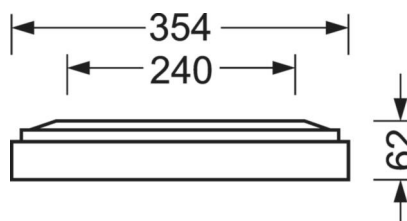

## MECHANIK

Gehäusefarbe	silbergrau/weißaluminium RAL 9006
Abmessungen (LxBxH/DxH)	1248mm x 354mm x 62mm
Gewicht (netto)	6.22kg
Kabeleinführung KE (X/Y)	0mm/0mm
Montageart	Deckenanbau-Einzelmontage, Deckenanbau-Lichtbandmontage

## Maße

L	1248 mm	Länge
B	354 mm	Breite
H	62 mm	Höhe
A1	1000 mm	Befestigungsabstand Einzelmontage
A3	248 mm	Befestigungsabstand zwischen den Leuchten in Lichtbandanordnung
A4	50 mm	Befestigungsabstand (Breite)
X	0 mm	Abstand Kabeleinführung zur Leuchtenmitte auf der X-Achse (längs)
Y	0 mm	Abstand Kabeleinführung zur Leuchtenmitte auf der Y-Achse (quer)