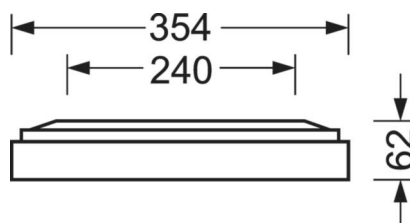

MECHANIK

Gehäusefarbe	verkehrsweiß RAL 9016
Abmessungen (LxBxH/DxH)	1248mm x 354mm x 62mm
Gewicht (netto)	6.22kg
Kabeleinführung KE (X/Y)	0mm/0mm
Montageart	Deckenanbau-Einzelmontage, Deckenanbau-Lichtbandmontage

DEEP-LINK

<https://www.regiolux.de/de/article/65714066170>

Referenz	LED 5300lm 840
ηLB	100 %
Φ ↓/↑	100 % / 0 %
UGR q/l	18.5 / 18.7
BAP	65° < 3000cd/m²

Maße

L	1248 mm	Länge
B	354 mm	Breite
H	62 mm	Höhe
A1	1000 mm	Befestigungsabstand Einzelmontage
A3	248 mm	Befestigungsabstand zwischen den Leuchten in Lichtbandanordnung
A4	240 mm	Befestigungsabstand (Breite)
X	0 mm	Abstand Kabeleinführung zur Leuchtenmitte auf der X-Achse (längs)
Y	0 mm	Abstand Kabeleinführung zur Leuchtenmitte auf der Y-Achse (quer)