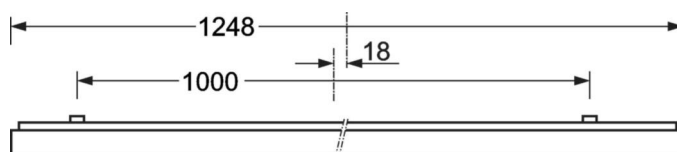

MECHANIK

Gehäusefarbe	verkehrsweiß RAL 9016
Abmessungen (LxBxH/DxH)	1248mm x 354mm x 62mm
Gewicht (netto)	6.22kg
Kabeleinführung KE (X/Y)	0mm/0mm
Montageart	Deckenanbau-Einzelmontage, Deckenanbau-Lichtbandmontage

DEEP-LINK

<https://www.regiolux.de/de/article/65714066170>

Referenz	LED 5300lm 840
ηLB	100 %
Φ ↓/↑	100 % / 0 %
UGR q/l	18.5 / 18.7
BAP	65° < 3000cd/m²

Maße

L	1248 mm	Länge
B	354 mm	Breite
H	62 mm	Höhe
A1	1000 mm	Befestigungsabstand Einzelmontage
A3	248 mm	Befestigungsabstand zwischen den Leuchten in Lichtbandanordnung
A4	240 mm	Befestigungsabstand (Breite)
X	0 mm	Abstand Kabeleinführung zur Leuchtenmitte auf der X-Achse (längs)
Y	0 mm	Abstand Kabeleinführung zur Leuchtenmitte auf der Y-Achse (quer)