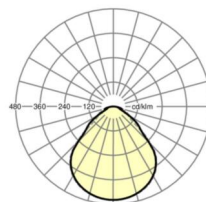

LICHTTECHNIK

Bestückung	LED, Farbwiedergabe/Lichtfarbe CRI ≥ 80 / 4000K
Farborttoleranz (MacAdam)	3SDCM
Photobiologische Sicherheit (Leuchte)	RG0
Bemessungslichtstrom	5283lm
LED-Lebensdauer	100000h L80/B10 (Tq 25°C), 50000h L90/B50 (Tq 25°C)
Leuchten Lichtausbeute	141lm/W
UGR q/l	18.5 / 18.7

MECHANIK

Gehäusefarbe	verkehrsweiß RAL 9016
Abmessungen (LxBxH/DxH)	1248mm x 354mm x 62mm
Gewicht (netto)	6.22kg
Kabeleinführung KE (X/Y)	0mm/0mm
Montageart	Deckenanbau-Einzelmontage, Deckenanbau-Lichtbandmontage

DEEP-LINK

<https://www.regiolux.de/de/article/65714066170>

Referenz	LED 5300lm 840
ηLB	100 %
Φ ↓/↑	100 % / 0 %
UGR q/l	18.5 / 18.7
BAP	65° < 3000cd/m²

Maße

L	1248 mm	Länge
B	354 mm	Breite
H	62 mm	Höhe
A1	1000 mm	Befestigungsabstand Einzelmontage
A3	248 mm	Befestigungsabstand zwischen den Leuchten in Lichtbandanordnung
A4	240 mm	Befestigungsabstand (Breite)
X	0 mm	Abstand Kabeleinführung zur Leuchtenmitte auf der X-Achse (längs)
Y	0 mm	Abstand Kabeleinführung zur Leuchtenmitte auf der Y-Achse (quer)