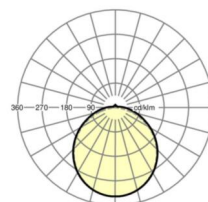

KENNDATEN

Bestellnummer	21665226681
EAN-Nummer	4020863354771
Stat. Waren-Nr.	94051140
Prüfzeichen	IP 44, Schutzklasse I, F, HACCP DIN10500/Food/IFS-anwendungsbezogene Eignung/BRC, Indoor, CE
Stoßfestigkeitsgrad-IK	IK06
Umgebungstemperatur	ta 25°C
Besondere Eigenschaften	Ready for IoT
Garantiezeit	5 Jahre

ELEKTROTECHNIK

Betriebsgerät	Elektronischer Treiber DALI2 (1 Stück)
Systemleistung	46W
Netzspannung	230V/50Hz
LS-Schalter (Einschaltstrom)	12 Stück/B10, 20 Stück/B16, 21 Stück/C10, 33 Stück/C16
Energieeffizienzklasse/Lichtquelle	C

LICHTTECHNIK

Bestückung	LED, Farbwiedergabe/Lichtfarbe CRI ≥ 80 / 3000K
Bemessungslichtstrom	4971lm
LED-Lebensdauer	50000h L80/B10 (Tq 25°C)
Leuchten Lichtausbeute	107lm/W
UGR q/l	21.3 / 20.7

MECHANIK

Gehäusefarbe	verkehrsweiß RAL 9016
Abmessungen (LxBxH/DxH)	1504mm x 218mm x 80mm
Gewicht (netto)	3.25kg
Kabeleinführung KE (X/Y)	0mm/0mm
Montageart	Deckenanbau-Einzelmontage, Pendel-Einzelmontage, Wandanbau

Maße

L	1504 mm	Länge
B	218 mm	Breite
H	80 mm	Höhe
A1	1100 mm	Befestigungsabstand Einzelmontage
A3	554 mm	Befestigungsabstand zwischen den Leuchten in Lichtbandanordnung
X	0 mm	Abstand Kabeleinführung zur Leuchtenmitte auf der X-Achse (längs)
Y	0 mm	Abstand Kabeleinführung zur Leuchtenmitte auf der Y-Achse (quer)

DEEP-LINK

<https://www.regiolux.de/de/article/21665226681>