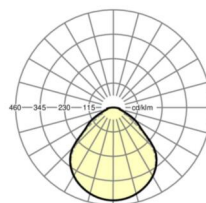

KENNDATEN

Bestellnummer	60174034150+60170005100
Stat. Waren-Nr.	94051190
Prüfzeichen	IP 20, Schutzklasse II, BAP $65^\circ < 3000$, F, Indoor, CE
Staatliche Förderprogramme	BEG - Bundesförderung für effiziente Gebäude (gültig nur für Deutschland)

ELEKTROTECHNIK

Betriebsgerät	Elektronischer Multilumen-Treiber, 4-Stufen (1 Stück)
Systemleistung	40W-31W
Netzspannung	230V/50Hz

LICHTTECHNIK

Bestückung	LED, Farbwiedergabe/Lichtfarbe CRI ≥ 80 / 4000K
Bemessungslichtstrom/Schaltstufen (ETM)	4800lm/40W, 4400lm/36W, 4200lm/35W, 3900lm/31W (Standardeinstellung 3900lm)
LED-Lebensdauer	50000h L80/B10
Leuchten Lichtausbeute	125lm/W-119lm/W
UGR q/l	18.8 / 18.8 (31W)

MECHANIK

Gehäusefarbe	verkehrsweiß RAL 9016
Abmessungen (LxBxH/DxH)	1203mm x 303mm x 62mm
Tiefe	62mm
Gewicht (netto)	6.49kg
Montageart	Deckenanbau-Einzelmontage

Maße

L	1203 mm	Länge
B	303 mm	Breite
H	62 mm	Höhe
T	62 mm	Tiefe
KL	144 mm	Länge Leuchten-Kopf oder Betriebsgeräte-Kasten
KB	42 mm	Breite Leuchten-Kopf oder Betriebsgeräte-Kasten
KH	29 mm	Höhe Leuchten-Kopf oder Betriebsgeräte-Kasten

DEEP-LINK

<https://www.regiolux.de/de/article/60174034150+60170005100>