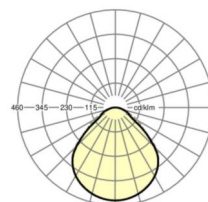

KENNDATEN

Bestellnummer	60143036650+60110005100
Stat. Waren-Nr.	94051190
Prüfzeichen	IP 20, Schutzklasse II, BAP 65° < 3000, F, Indoor, CE
Besondere Eigenschaften	Ready for IoT

ELEKTROTECHNIK

Betriebsgerät	Elektronischer Treiber DALI2 (1 Stück)
Systemleistung	39W
Netzspannung	230V/50Hz

LICHTTECHNIK

Bestückung	LED, Farbwiedergabe/Lichtfarbe CRI ≥ 80 / 3000K
Bemessungslichtstrom	4506lm
LED-Lebensdauer	50000h L80/B10
Leuchten Lichtausbeute	116lm/W
UGR q/l	19.1 / 19.2

MECHANIK

Gehäusefarbe	verkehrsweiß RAL 9016
Abmessungen (LxBxH/DxH)	627mm x 627mm x 62mm
Tiefe	62mm
Gewicht (netto)	6.49kg
Montageart	Deckenanbau-Einzelmontage

Maße

L	627 mm	Länge
B	627 mm	Breite
H	62 mm	Höhe
T	62 mm	Tiefe
KL	144 mm	Länge Leuchten-Kopf oder Betriebsgeräte-Kasten
KB	42 mm	Breite Leuchten-Kopf oder Betriebsgeräte-Kasten
KH	29 mm	Höhe Leuchten-Kopf oder Betriebsgeräte-Kasten

DEEP-LINK

<https://www.regiolux.de/de/article/60143036650+60110005100>