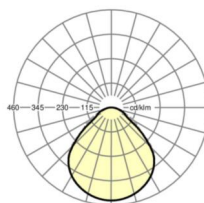

KENNDATEN

Bestellnummer	60144034150+60110005100
Stat. Waren-Nr.	94051190
Prüfzeichen	IP 20, Schutzklasse II, BAP 65° < 3000, F, Indoor, CE
Staatliche Förderprogramme	BEG - Bundesförderung für effiziente Gebäude (gültig nur für Deutschland)

ELEKTROTECHNIK

Betriebsgerät	Elektronischer Multilumen-Treiber, 4-Stufen (1 Stück)
Systemleistung	39W-30W
Netzspannung	230V/50Hz

LICHTTECHNIK

Bestückung	LED, Farbwiedergabe/Lichtfarbe CRI ≥ 80 / 4000K
Bemessungslichtstrom/Schaltstufen (ETM)	5000lm/39W, 4600lm/36W, 4400lm/34W, 4000lm/30W (Standardeinstellung 4400lm)
LED-Lebensdauer	50000h L80/B10
Leuchten Lichtausbeute	134lm/W-128lm/W
UGR q/l	19.0 / 19.1 (34W)

MECHANIK

Gehäusefarbe	verkehrsweiß RAL 9016
Abmessungen (LxBxH/DxH)	627mm x 627mm x 62mm
Tiefe	62mm
Gewicht (netto)	6.49kg
Montageart	Deckenanbau-Einzelmontage

Maße

L	627 mm	Länge
B	627 mm	Breite
H	62 mm	Höhe
T	62 mm	Tiefe
KL	144 mm	Länge Leuchten-Kopf oder Betriebsgeräte-Kasten
KB	42 mm	Breite Leuchten-Kopf oder Betriebsgeräte-Kasten
KH	29 mm	Höhe Leuchten-Kopf oder Betriebsgeräte-Kasten

DEEP-LINK

<https://www.regiolux.de/de/article/60144034150+60110005100>