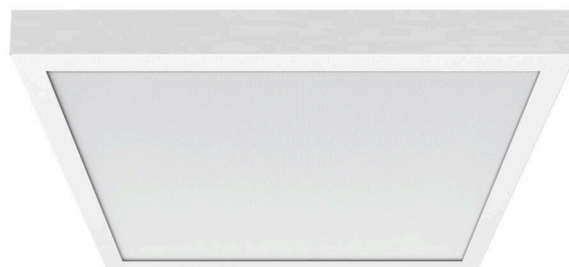

KENNDATEN

Bestellnummer	60144036650+60110005100
Stat. Waren-Nr.	94051190
Prüfzeichen	IP 20, Schutzklasse II, BAP 65° < 3000, F, Indoor, CE
Besondere Eigenschaften	Ready for IoT
Staatliche Förderprogramme	BEG - Bundesförderung für effiziente Gebäude (gültig nur für Deutschland)

ELEKTROTECHNIK

Betriebsgerät	Elektronischer Treiber DALI2 (1 Stück)
Systemleistung	39W
Netzspannung	230V/50Hz

LICHTTECHNIK

Bestückung	LED, Farbwiedergabe/Lichtfarbe CRI ≥ 80 / 4000K
Bemessungslichtstrom	4982lm
LED-Lebensdauer	50000h L80/B10
Leuchten Lichtausbeute	128lm/W
UGR q/l	19.5 / 19.5 (UGR 19 bei 4400lm)

MECHANIK

Gehäusefarbe	verkehrsweiß RAL 9016
Abmessungen (LxBxH/DxH)	627mm x 627mm x 62mm
Tiefe	62mm
Gewicht (netto)	6.49kg
Montageart	Deckenanbau-Einzelmontage

Maße

L	627 mm	Länge
B	627 mm	Breite
H	62 mm	Höhe
T	62 mm	Tiefe
KL	144 mm	Länge Leuchten-Kopf oder Betriebsgeräte-Kasten
KB	42 mm	Breite Leuchten-Kopf oder Betriebsgeräte-Kasten
KH	29 mm	Höhe Leuchten-Kopf oder Betriebsgeräte-Kasten

DEEP-LINK

<https://www.regiolux.de/de/article/60144036650+60110005100>