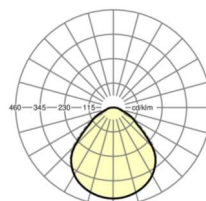

KENNDATEN

Bestellnummer	60113034150+60110005100
Stat. Waren-Nr.	94051190
Prüfzeichen	IP 20, Schutzklasse II, BAP 65° < 3000, F, Indoor, CE
Staatliche Förderprogramme	BEG - Bundesförderung für effiziente Gebäude (gültig nur für Deutschland)

ELEKTROTECHNIK

Betriebsgerät	Elektronischer Multilumen-Treiber, 4-Stufen (1 Stück)
Systemleistung	39W-30W
Netzspannung	230V/50Hz

LICHTTECHNIK

Bestückung	LED, Farbwiedergabe/Lichtfarbe CRI ≥ 80 / 3000K
Bemessungslichtstrom/Schaltstufen (ETM)	4800lm/39W, 4400lm/36W, 4200lm/34W, 3800lm/30W (Standardeinstellung 4200lm)
LED-Lebensdauer	50000h L80/B10
Leuchten Lichtausbeute	127lm/W-122lm/W
UGR q/l	18.9 / 18.9 (39W)

MECHANIK

Gehäusefarbe	verkehrsweiß RAL 9016
Abmessungen (LxBxH/DxH)	627mm x 627mm x 62mm
Tiefe	62mm
Gewicht (netto)	6.49kg
Montageart	Deckenanbau-Einzelmontage

Maße

L	627 mm	Länge
B	627 mm	Breite
H	62 mm	Höhe
T	62 mm	Tiefe
KL	144 mm	Länge Leuchten-Kopf oder Betriebsgeräte-Kasten
KB	42 mm	Breite Leuchten-Kopf oder Betriebsgeräte-Kasten
KH	29 mm	Höhe Leuchten-Kopf oder Betriebsgeräte-Kasten

DEEP-LINK

<https://www.regiolum.de/de/article/60113034150+60110005100>