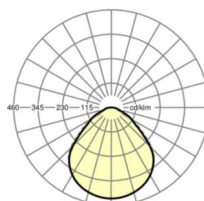

KENNDATEN

Bestellnummer	60114034150+60110005100
Stat. Waren-Nr.	94051190
Prüfzeichen	IP 20, Schutzklasse II, BAP 65° < 3000, F, Indoor, CE
Staatliche Förderprogramme	BEG - Bundesförderung für effiziente Gebäude (gültig nur für Deutschland)

ELEKTROTECHNIK

Betriebsgerät	Elektronischer Multilumen-Treiber, 4-Stufen (1 Stück)
Systemleistung	39W-30W
Netzspannung	230V/50Hz

LICHTTECHNIK

Bestückung	LED, Farbwiedergabe/Lichtfarbe CRI ≥ 80 / 4000K
Bemessungslichtstrom/Schaltstufen (ETM)	5000lm/39W, 4600lm/36W, 4400lm/34W, 4000lm/30W (Standardeinstellung 4400lm)
LED-Lebensdauer	50000h L80/B10
Leuchten Lichtausbeute	134lm/W-128lm/W
UGR q/l	19.0 / 19.1 (39W)

MECHANIK

Gehäusefarbe	verkehrsweiß RAL 9016
Abmessungen (LxBxH/DxH)	627mm x 627mm x 62mm
Tiefe	62mm
Gewicht (netto)	6.49kg
Montageart	Deckenanbau-Einzelmontage

Maße

L	627 mm	Länge
B	627 mm	Breite
H	62 mm	Höhe
T	62 mm	Tiefe
KL	144 mm	Länge Leuchten-Kopf oder Betriebsgeräte-Kasten
KB	42 mm	Breite Leuchten-Kopf oder Betriebsgeräte-Kasten
KH	29 mm	Höhe Leuchten-Kopf oder Betriebsgeräte-Kasten

DEEP-LINK

<https://www.regiolux.de/de/article/60114034150+60110005100>