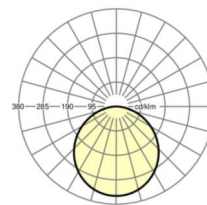

KENNDATEN

Bestellnummer	60113036610+60110005100
Stat. Waren-Nr.	94051190
Prüfzeichen	IP 20, Schutzklasse II, F, Indoor, CE
Besondere Eigenschaften	Ready for IoT
Staatliche Förderprogramme	BEG - Bundesförderung für effiziente Gebäude (gültig nur für Deutschland)

ELEKTROTECHNIK

Betriebsgerät	Elektronischer Treiber DALI2 (1 Stück)
Systemleistung	39W
Netzspannung	230V/50Hz
Energieeffizienzklasse/Lichtquelle	C

LICHTTECHNIK

Bestückung	LED, Farbwiedergabe/Lichtfarbe CRI ≥ 80 / 3000K
Bemessungslichtstrom	4806lm
LED-Lebensdauer	50000h L80/B10
Leuchten Lichtausbeute	122lm/W
UGR q/l	21.9 / 21.9

MECHANIK

Gehäusefarbe	verkehrsweiß RAL 9016
Abmessungen (LxBxH/DxH)	627mm x 627mm x 62mm
Tiefe	62mm
Gewicht (netto)	6.49kg
Montageart	Deckenanbau-Einzelmontage

Maße

L	627 mm	Länge
B	627 mm	Breite
H	62 mm	Höhe
T	62 mm	Tiefe
KL	144 mm	Länge Leuchten-Kopf oder Betriebsgeräte-Kasten
KB	42 mm	Breite Leuchten-Kopf oder Betriebsgeräte-Kasten
KH	29 mm	Höhe Leuchten-Kopf oder Betriebsgeräte-Kasten

DEEP-LINK

<https://www.regiolux.de/de/article/60113036610+60110005100>