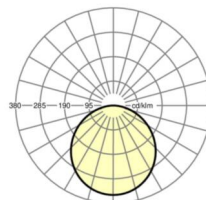

KENNDATEN

Bestellnummer	60114034110+60110005100
Stat. Waren-Nr.	94051190
Prüfzeichen	IP 20, Schutzklasse II, F, Indoor, CE
Staatliche Förderprogramme	BEG - Bundesförderung für effiziente Gebäude (gültig nur für Deutschland)

ELEKTROTECHNIK

Betriebsgerät	Elektronischer Multilumen-Treiber, 4-Stufen (1 Stück)
Systemleistung	39W-30W
Netzspannung	230V/50Hz
Energieeffizienzklasse/Lichtquelle	C

LICHTTECHNIK

Bestückung	LED, Farbwiedergabe/Lichtfarbe CRI ≥ 80 / 4000K
Bemessungslichtstrom/Schaltstufen (ETM)	5100lm/39W, 4700lm/36W, 4500lm/34W, 4100lm/30W (Standardeinstellung 4400lm)
LED-Lebensdauer	50000h L80/B10
Leuchten Lichtausbeute	135lm/W-130lm/W
UGR q/l	22.1 / 22.1 (39W)

MECHANIK

Gehäusefarbe	verkehrsweiß RAL 9016
Abmessungen (LxBxH/DxH)	627mm x 627mm x 62mm
Tiefe	62mm
Gewicht (netto)	6.49kg
Montageart	Deckenanbau-Einzelmontage

Maße

Maß	Wert	Bedeutung
L	627 mm	Länge
B	627 mm	Breite
H	62 mm	Höhe
T	62 mm	Tiefe
KL	144 mm	Länge Leuchten-Kopf oder Betriebsgeräte-Kasten
KB	42 mm	Breite Leuchten-Kopf oder Betriebsgeräte-Kasten
KH	29 mm	Höhe Leuchten-Kopf oder Betriebsgeräte-Kasten

DEEP-LINK

<https://www.regiolux.de/de/article/60114034110+60110005100>