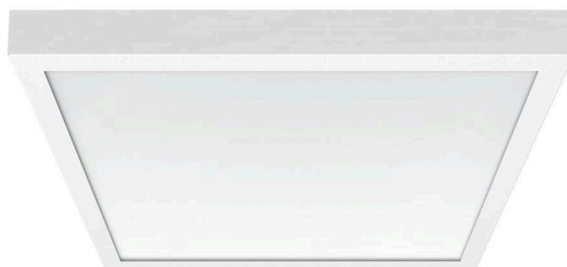

KENNDATEN

Bestellnummer	60114034110+60110005100
Stat. Waren-Nr.	94051190
Prüfzeichen	IP 20, Schutzklasse II, F, Indoor, CE
Staatliche Förderprogramme	BEG - Bundesförderung für effiziente Gebäude (gültig nur für Deutschland)

ELEKTROTECHNIK

Betriebsgerät	Elektronischer Multilumen-Treiber, 4-Stufen (1 Stück)
Systemleistung	39W-30W
Netzspannung	230V/50Hz
Energieeffizienzklasse/Lichtquelle	C

LICHTTECHNIK

Bestückung	LED, Farbwiedergabe/Lichtfarbe CRI ≥ 80 / 4000K
Bemessungslichtstrom/Schaltstufen (ETM)	5100lm/39W, 4700lm/36W, 4500lm/34W, 4100lm/30W (Standardeinstellung 4400lm)
LED-Lebensdauer	50000h L80/B10
Leuchten Lichtausbeute	135lm/W-130lm/W
UGR q/l	22.1 / 22.1 (39W)

MECHANIK

Gehäusefarbe	verkehrsweiß RAL 9016
Abmessungen (LxBxH/DxH)	627mm x 627mm x 62mm
Tiefe	62mm
Gewicht (netto)	6.49kg
Montageart	Deckenanbau-Einzelmontage

Maße

Maß	Wert	Bedeutung
L	627 mm	Länge
B	627 mm	Breite
H	62 mm	Höhe
T	62 mm	Tiefe
KL	144 mm	Länge Leuchten-Kopf oder Betriebsgeräte-Kasten
KB	42 mm	Breite Leuchten-Kopf oder Betriebsgeräte-Kasten
KH	29 mm	Höhe Leuchten-Kopf oder Betriebsgeräte-Kasten

DEEP-LINK

<https://www.regiolux.de/de/article/60114034110+60110005100>