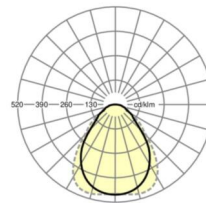

KENNDATEN

Bestellnummer	60153036650+60150005100
Stat. Waren-Nr.	94051190
Prüfzeichen	IP 20, Schutzklasse II, BAP $65^\circ < 3000$, F, Indoor, CE
Besondere Eigenschaften	Ready for IoT
Staatliche Förderprogramme	BEG - Bundesförderung für effiziente Gebäude (gültig nur für Deutschland)

ELEKTROTECHNIK

Betriebsgerät	Elektronischer Treiber DALI2 (1 Stück)
Systemleistung	29W
Netzspannung	230V/50Hz

LICHTTECHNIK

Bestückung	LED, Farbwiedergabe/Lichtfarbe CRI ≥ 80 / 3000K
Bemessungslichtstrom	3695lm
LED-Lebensdauer	50000h L80/B10
Leuchten Lichtausbeute	126lm/W
UGR q/l	18.3 / 18.4

MECHANIK

Gehäusefarbe	verkehrsweiß RAL 9016
Abmessungen (LxBxH/DxH)	627mm x 627mm x 47mm
Tiefe	47mm
Gewicht (netto)	6.49kg
Montageart	Deckenanbau-Einzelmontage

Maße

L	627 mm	Länge
B	627 mm	Breite
H	47 mm	Höhe
T	47 mm	Tiefe
KL	144 mm	Länge Leuchten-Kopf oder Betriebsgeräte-Kasten
KB	42 mm	Breite Leuchten-Kopf oder Betriebsgeräte-Kasten
KH	29 mm	Höhe Leuchten-Kopf oder Betriebsgeräte-Kasten

DEEP-LINK

<https://www.regiolux.de/de/article/60153036650+60150005100>