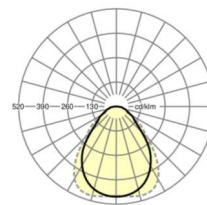

KENNDATEN

Bestellnummer	60153034150+60150005100
Stat. Waren-Nr.	94051190
Prüfzeichen	IP 20, Schutzklasse II, BAP $65^\circ < 3000$, F, Indoor, CE
Staatliche Förderprogramme	BEG - Bundesförderung für effiziente Gebäude (gültig nur für Deutschland)

ELEKTROTECHNIK

Betriebsgerät	Elektronischer Treiber (1 Stück)
Systemleistung	29W
Netzspannung	230V/50Hz

LICHTTECHNIK

Bestückung	LED, Farbwiedergabe/Lichtfarbe CRI ≥ 80 / 3000K
Bemessungslichtstrom	3695lm
LED-Lebensdauer	50000h L80/B10
Leuchten Lichtausbeute	126lm/W
UGR q/l	18.3 / 18.4

MECHANIK

Gehäusefarbe	verkehrsweiß RAL 9016
Abmessungen (LxBxH/DxH)	627mm x 627mm x 47mm
Tiefe	47mm
Gewicht (netto)	6.49kg
Montageart	Deckenanbau-Einzelmontage

Maße

L	627 mm	Länge
B	627 mm	Breite
H	47 mm	Höhe
T	47 mm	Tiefe
KL	144 mm	Länge Leuchten-Kopf oder Betriebsgeräte-Kasten
KB	42 mm	Breite Leuchten-Kopf oder Betriebsgeräte-Kasten
KH	29 mm	Höhe Leuchten-Kopf oder Betriebsgeräte-Kasten

DEEP-LINK

<https://www.regiolux.de/de/article/60153034150+60150005100>