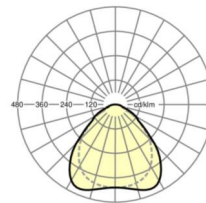

KENNDATEN

Bestellnummer	60154034150+60150005100
Stat. Waren-Nr.	94051190
Prüfzeichen	IP 20, Schutzklasse II, BAP $65^\circ < 3000$, F, Indoor, CE
Staatliche Förderprogramme	BEG - Bundesförderung für effiziente Gebäude (gültig nur für Deutschland)

ELEKTROTECHNIK

Betriebsgerät	Elektronischer Treiber (1 Stück)
Systemleistung	29W
Netzspannung	230V/50Hz

LICHTTECHNIK

Bestückung	LED, Farbwiedergabe/Lichtfarbe CRI ≥ 80 / 4000K
Bemessungslichtstrom	4115lm
LED-Lebensdauer	50000h L80/B10
Leuchten Lichtausbeute	140lm/W
UGR q/l	18.5 / 18.1

MECHANIK

Gehäusefarbe	verkehrsweiß RAL 9016
Abmessungen (LxBxH/DxH)	627mm x 627mm x 47mm
Tiefe	47mm
Gewicht (netto)	6.49kg
Montageart	Deckenanbau-Einzelmontage

Maße

L	627 mm	Länge
B	627 mm	Breite
H	47 mm	Höhe
T	47 mm	Tiefe
KL	144 mm	Länge Leuchten-Kopf oder Betriebsgeräte-Kasten
KB	42 mm	Breite Leuchten-Kopf oder Betriebsgeräte-Kasten
KH	29 mm	Höhe Leuchten-Kopf oder Betriebsgeräte-Kasten

DEEP-LINK

<https://www.regiolux.de/de/article/60154034150+60150005100>