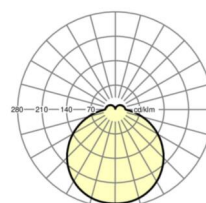

LICHTTECHNIK

Bestückung	LED, Farbwiedergabe/Lichtfarbe CRI ≥ 80 / 3000K
Farborttoleranz (MacAdam)	5SDCM
Bemessungslichtstrom	2614lm
LED-Lebensdauer	50000h L80/B10 (Tq 35°C)
Leuchten Lichtausbeute	116lm/W
UGR q/l	21.5 / 21.6

MECHANIK

Gehäusefarbe	weiß ähnlich RAL 9003
Abmessungen (LxBxH/DxH)	400mm x 400mm x 69mm
Gewicht (netto)	2.4kg
Kabeleinführung KE	siehe Montageanleitung
Montageart	Deckenanbau-Einzelmontage, Pendel-Einzelmontage, Wandanbau

Maße

L	400 mm	Länge
B	400 mm	Breite
H	69 mm	Höhe
A1	208 mm	Befestigungsabstand Einzelmontage
A1 alternativ	180 mm	Befestigungsabstand Einzelmontage (alternativ)

DEEP-LINK

<https://www.regiolux.de/de/article/21908026680>