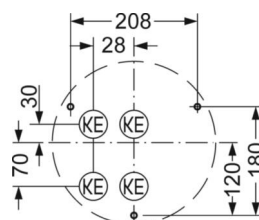

Referenz	LED 2700lm 830
ηLB	100 %
Φ ↓/↑	85 % / 15 %
UGR q/l	22.7 / 22.8