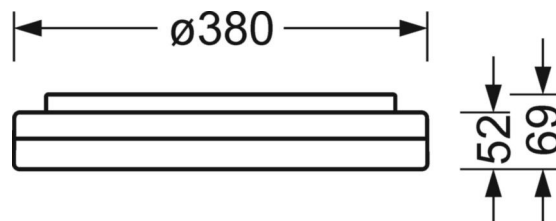

Referenz	LED 2700lm 830
ηLB	100 %
Φ ↓/↑	85 % / 15 %
UGR q/l	22.7 / 22.8