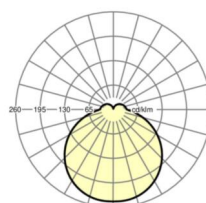

LICHTTECHNIK

Bestückung	LED, Farbwiedergabe/Lichtfarbe CRI ≥ 80 / 3000K
Farborttoleranz (MacAdam)	5SDCM
Bemessungslichtstrom	2659lm
LED-Lebensdauer	50000h L80/B10 (Tq 35°C)
Leuchten Lichtausbeute	118lm/W
UGR q/l	22.7 / 22.8

MECHANIK

Gehäusefarbe	weiß ähnlich RAL 9003
Abmessungen (LxBxH/DxH)	380mm x 69mm
Gewicht (netto)	1.88kg
Kabeleinführung KE	siehe Montageanleitung
Montageart	Deckenanbau-Einzelmontage, Pendel-Einzelmontage, Wandanbau

Maße

H	69 mm	Höhe
D	380 mm	Durchmesser
A1	208 mm	Befestigungsabstand Einzelmontage
A1 alternativ	180 mm	Befestigungsabstand Einzelmontage (alternativ)

DEEP-LINK

<https://www.regiolux.de/de/article/21906626680>