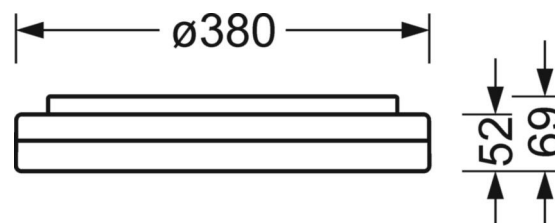

Referenz	LED 2900lm 840
ηLB	100 %
Φ ↓/↑	85 % / 15 %
UGR q/l	23.0 / 23.1