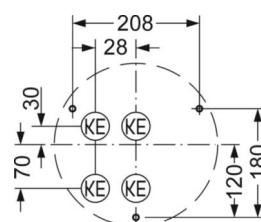

Referenz	LED 2900lm 840
ηLB	100 %
Φ ↓/↑	85 % / 15 %
UGR q/l	23.0 / 23.1