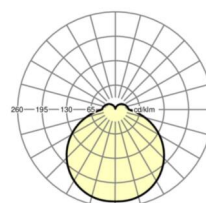

LICHTTECHNIK

Bestückung	LED, Farbwiedergabe/Lichtfarbe CRI ≥ 80 / 4000K
Farborttoleranz (MacAdam)	5SDCM
Bemessungslichtstrom	2903lm
LED-Lebensdauer	50000h L80/B10 (Tq 35°C)
Leuchten Lichtausbeute	129lm/W
UGR q/l	23.0 / 23.1

MECHANIK

Gehäusefarbe	weiß ähnlich RAL 9003
Abmessungen (LxBxH/DxH)	380mm x 69mm
Gewicht (netto)	1.88kg
Kabeleinführung KE	siehe Montageanleitung
Montageart	Deckenanbau-Einzelmontage, Pendel-Einzelmontage, Wandanbau

Maße

H	69 mm	Höhe
D	380 mm	Durchmesser
A1	208 mm	Befestigungsabstand Einzelmontage
A1 alternativ	180 mm	Befestigungsabstand Einzelmontage (alternativ)

DEEP-LINK

<https://www.regiolux.de/de/article/21906616680>