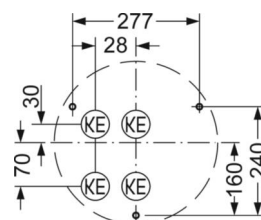

Referenz	LED 4300lm 840
ηLB	100 %
Φ ↓/↑	88 % / 12 %
UGR q/l	22.6 / 22.6