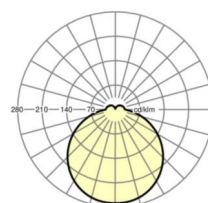

LICHTTECHNIK

Bestückung	LED, Farbwiedergabe/Lichtfarbe CRI ≥ 80 / 4000K
Farborttoleranz (MacAdam)	5SDCM
Bemessungslichtstrom	4332lm
LED-Lebensdauer	50000h L80/B10 (Tq 35°C)
Leuchten Lichtausbeute	129lm/W
UGR q/l	22.6 / 22.6

MECHANIK

Gehäusefarbe	weiß ähnlich RAL 9003
Abmessungen (LxBxH/DxH)	500mm x 76mm
Gewicht (netto)	3.22kg
Kabeleinführung KE	siehe Montageanleitung
Montageart	Deckenanbau-Einzelmontage, Pendel-Einzelmontage, Wandanbau

Maße

H	76 mm	Höhe
D	500 mm	Durchmesser
A1	277 mm	Befestigungsabstand Einzelmontage
A1 alternativ	240 mm	Befestigungsabstand Einzelmontage (alternativ)

DEEP-LINK

<https://www.regiolux.de/de/article/21905216680>