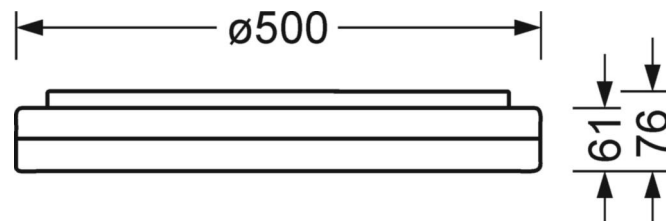

Referenz	LED 4300lm 840
ηLB	100 %
Φ ↓/↑	88 % / 12 %
UGR q/l	22.6 / 22.6